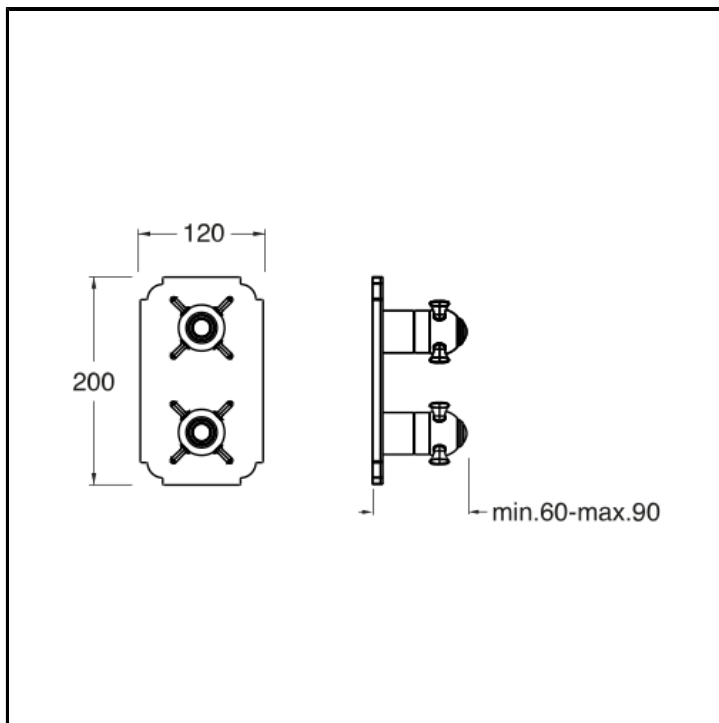

Fertigmontageset für Unterputz Thermostat- Brause/Wannenbatterie CRICS800 mit Absperrventil 2 Wege und Abdeckplatte aus Metall