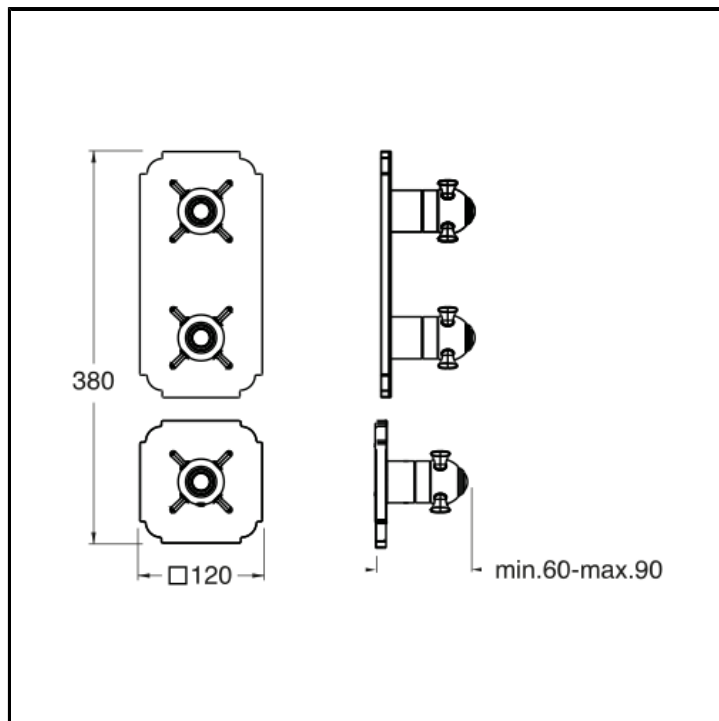

Fertigmontageset für Unterputz Thermostat Einbaukörper CRICS702 mit Abdeckplatte aus Metall