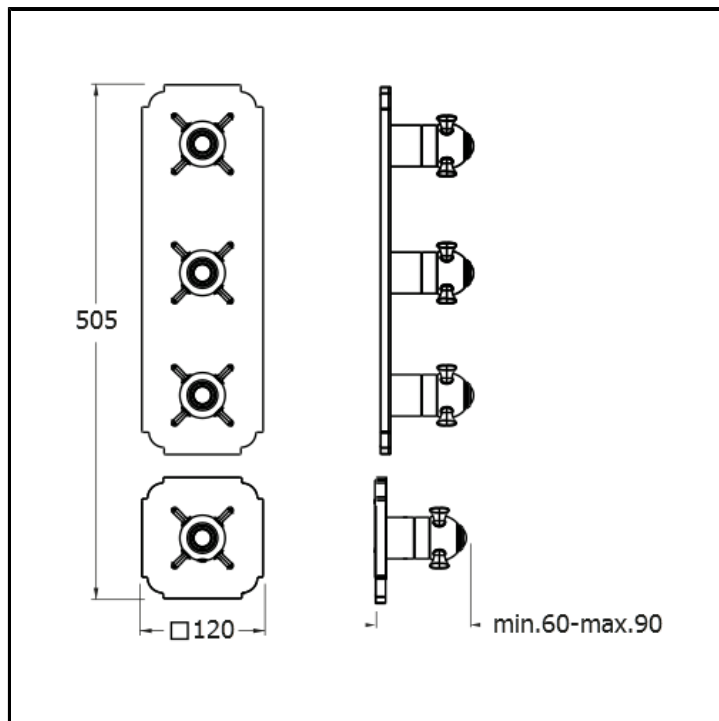

Fertigmontageset für Unterputz Thermostat Einbaukörper CRICS703 mit Abdeckplatte aus Metall

AUSFÜHRUNGEN

EIGENSCHAFTEN

- Armaturen für Duschen

HEBEL

- Thermostatisch

MONTAGE

- Wand