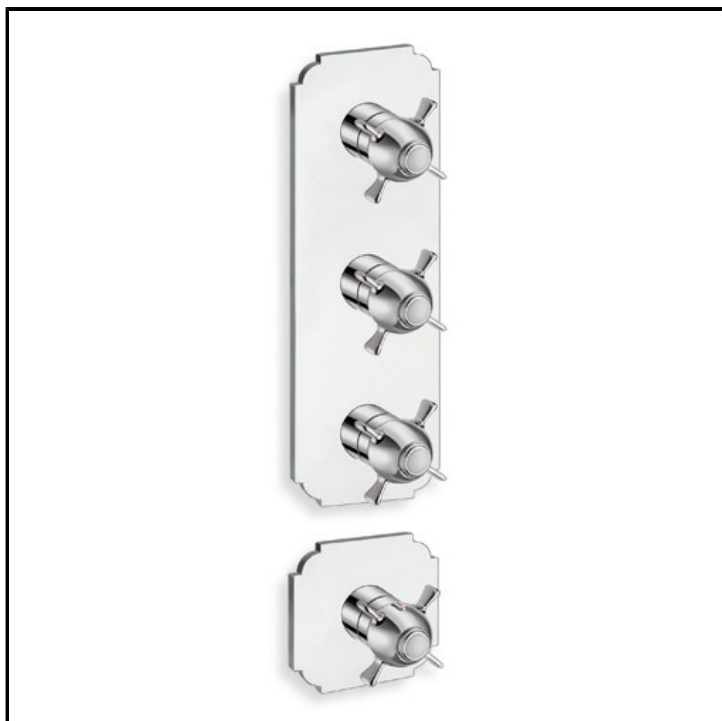

Fertigmontageset für Unterputz Thermostat Einbaukörper CRICS703 mit Abdeckplatte aus Metall

AUSFÜHRUNGEN

EIGENSCHAFTEN

- Armaturen für Duschen

HEBEL

- Thermostatisch

MONTAGE

- Wand

UMGEBUNG

- Bad