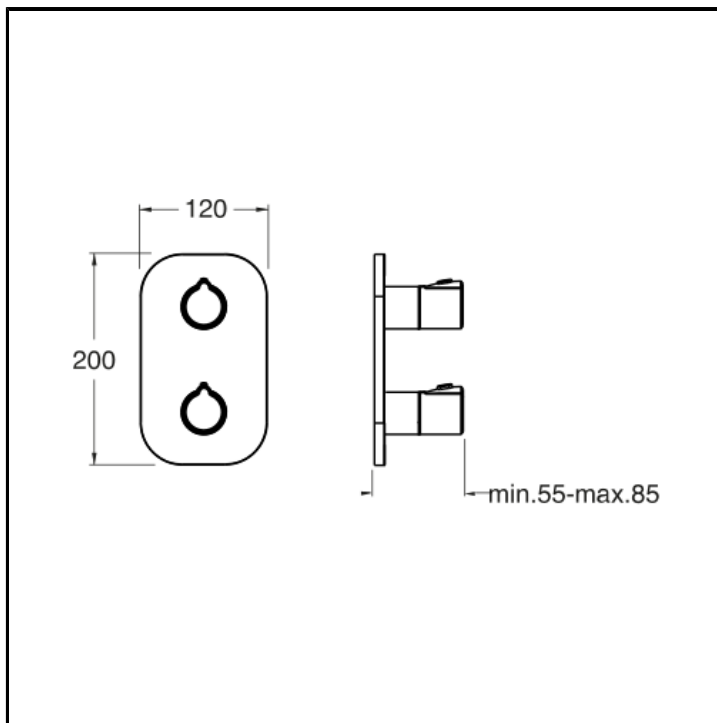

Fertigmontageset für Unterputz Thermostat- Brause/Wannenbatterie CRICS800 mit Absperrventil 2 Wege, Griff und Abdeckplatte aus ABS

AUSFÜHRUNGEN

Chrom

EIGENSCHAFTEN

- Armaturen für Duschen

HEBEL

- Thermostatisch

MONTAGE

- Wand

UMGEBUNG

- Bad