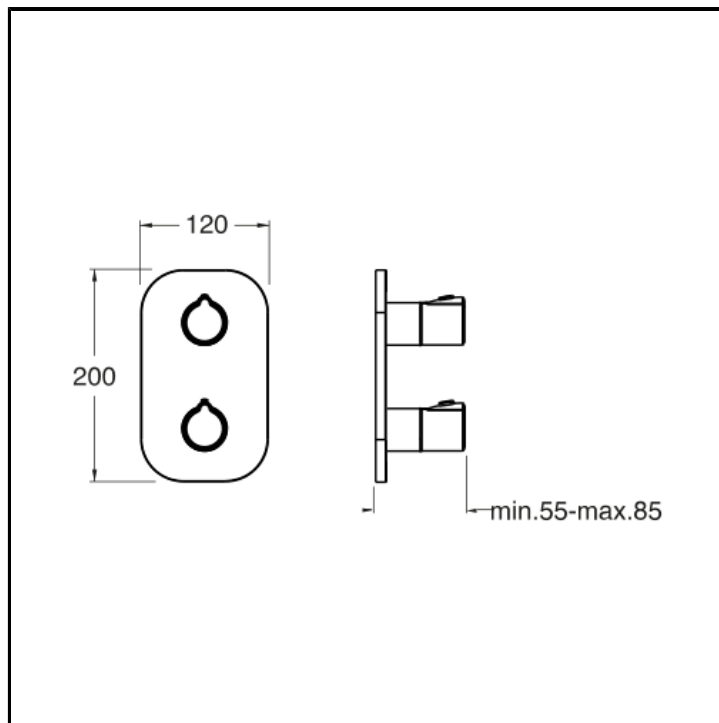

Fertigmontageset für Unterputz Thermostat- Brause/Wannenbatterie CRICS800 mit Absperrventil 3 Wege, Griff und Abdeckplatte aus ABS

AUSFÜHRUNGEN

Chrom

EIGENSCHAFTEN

- Armaturen für Duschen

HEBEL

- Thermostatisch

MONTAGE

- Wand

UMGEBUNG

- Bad