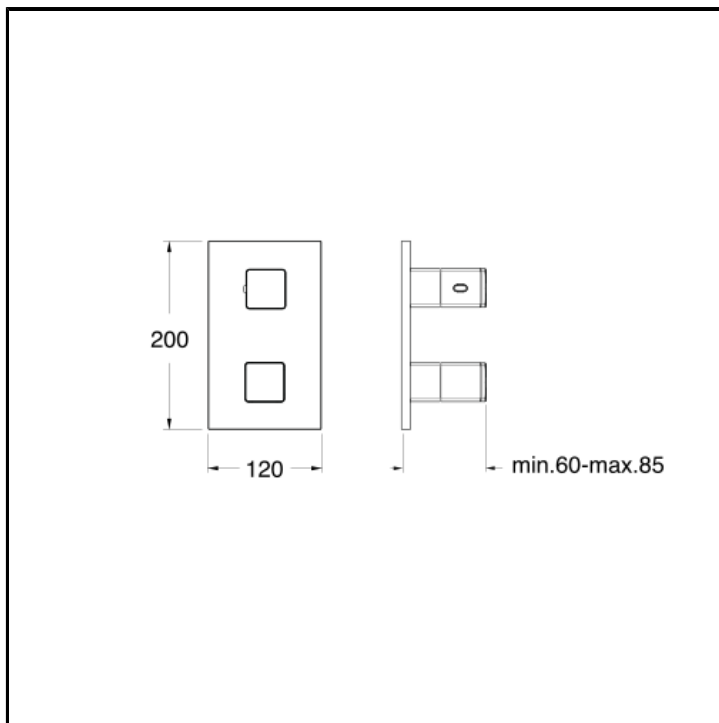

Fertigmontageset Brause/Wannen für Unterputz Thermostat Einbaukörper CRICS800 mit Absperrventil 1 Wege und Abdeckplatte aus Metall