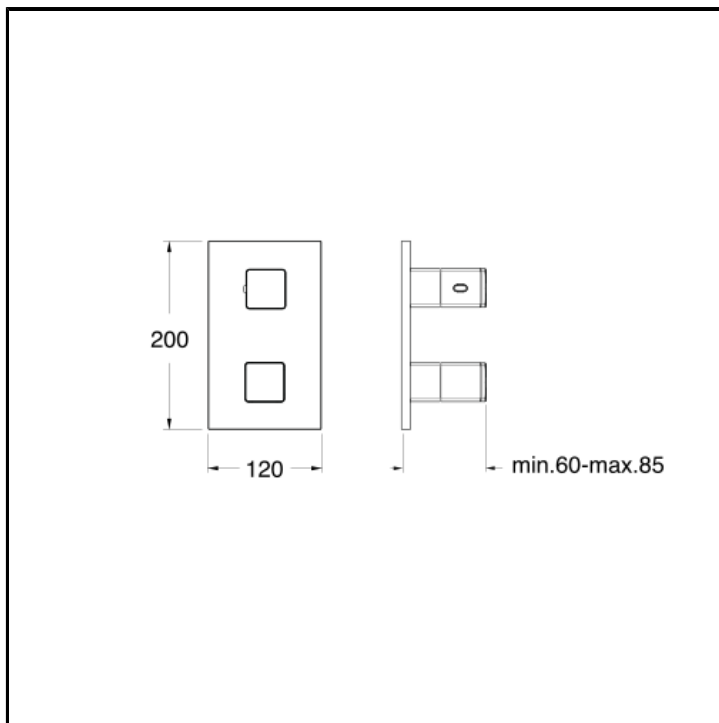

Fertigmontageset Brause/Wannen für Unterputz Thermostat Einbaukörper CRICS800 mit Absperrventil 2 Wege und Abdeckplatte aus Metall