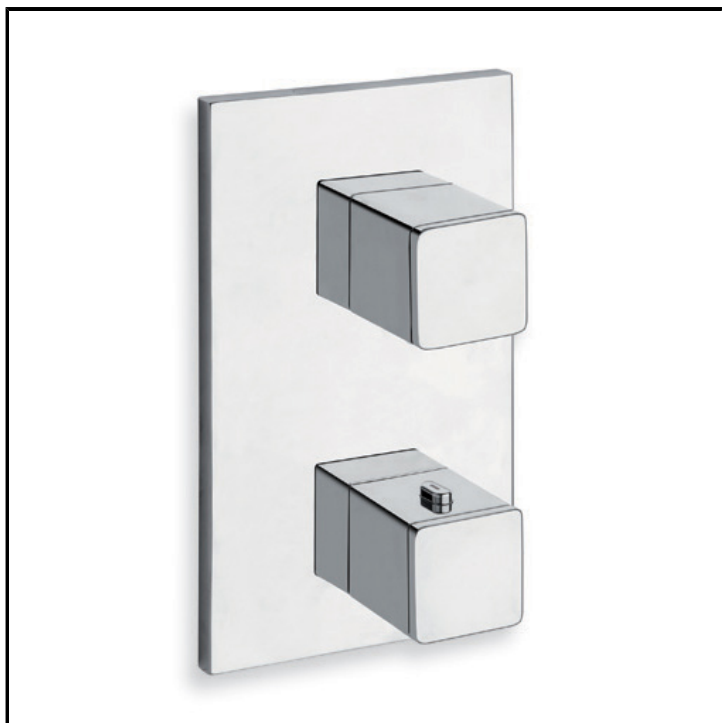

Fertigmontageset Brause/Wannen für Unterputz Thermostat Einbaukörper CRICS800 mit Absperrventil 2 Wege und Abdeckplatte aus Metall

## AUSFÜHRUNGEN

 Weiss matt	 Chrom
 Chrom Schwarz glänzend	 Chrom Schwarz gebürstet
 Metallic glänzend	 Metallic gebürstet
 Schwarz matt	 PVD Rosé-Gold glänzend
 PVD Rosé-Gold gebürstet	

## HEBEL

- Thermostatisch