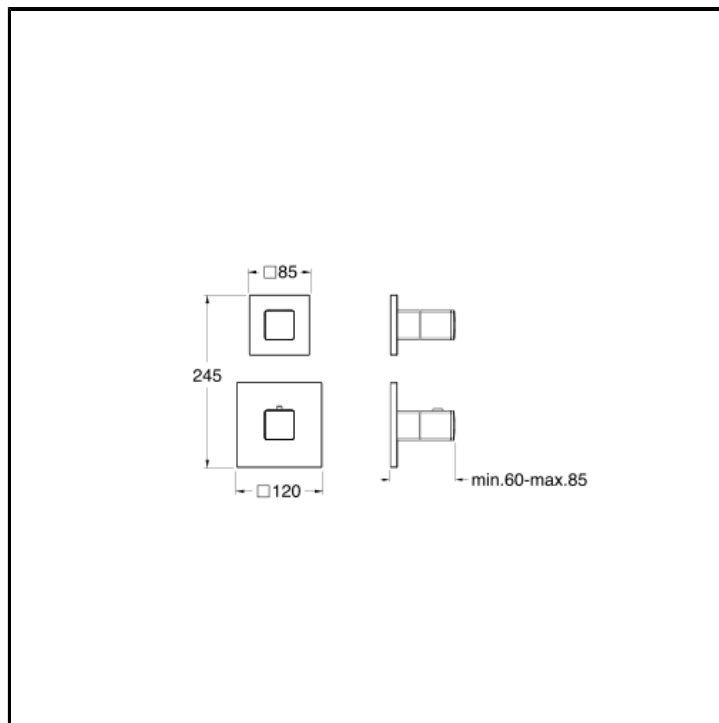

Fertigmontageset für Unterputz Thermostat Einbaukörper CRICS701 mit Abdeckplatte aus Metall

AUSFÜHRUNGEN

 Weiss matt	 Chrom
 Chrom Schwarz glänzend	 Chrom Schwarz gebürstet
 Metallic glänzend	 Metallic gebürstet
 Schwarz matt	 PVD Rosé-Gold glänzend
 PVD Rosé-Gold gebürstet	

EIGENSCHAFTEN

- Armaturen für Duschen

HEBEL

- Thermostatisch

MONTAGE

- Wand

UMGEBUNG

- Bad