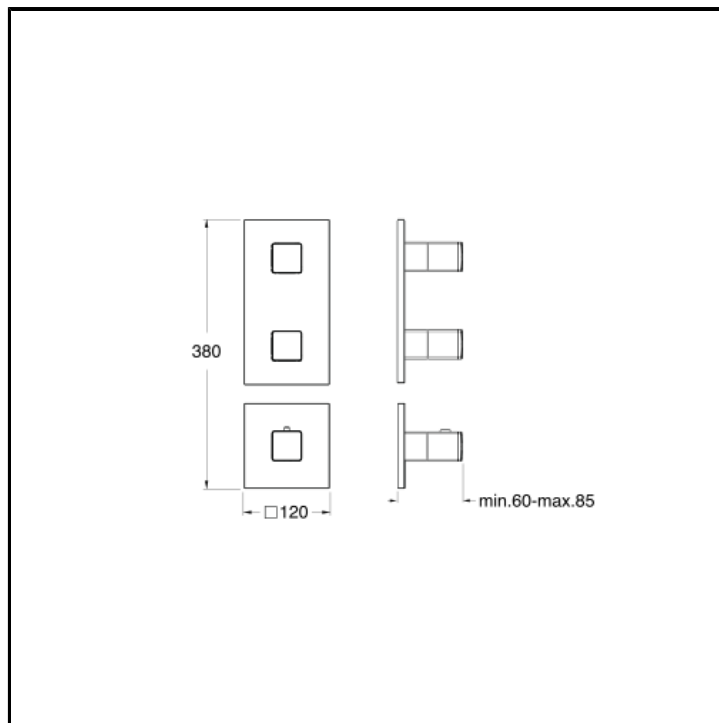

Fertigmontageset für Unterputz Thermostat Einbaukörper CRICS702 mit Abdeckplatte aus Metall

AUSFÜHRUNGEN

 Weiss matt	 Chrom
 Chrom Schwarz glänzend	 Chrom Schwarz gebürstet
 Metallic glänzend	 Metallic gebürstet
 Schwarz matt	 PVD Rosé-Gold glänzend
 PVD Rosé-Gold gebürstet	

EIGENSCHAFTEN

- Armaturen für Duschen

HEBEL

- Thermostatisch

MONTAGE

- Wand

UMGEBUNG

- Bad