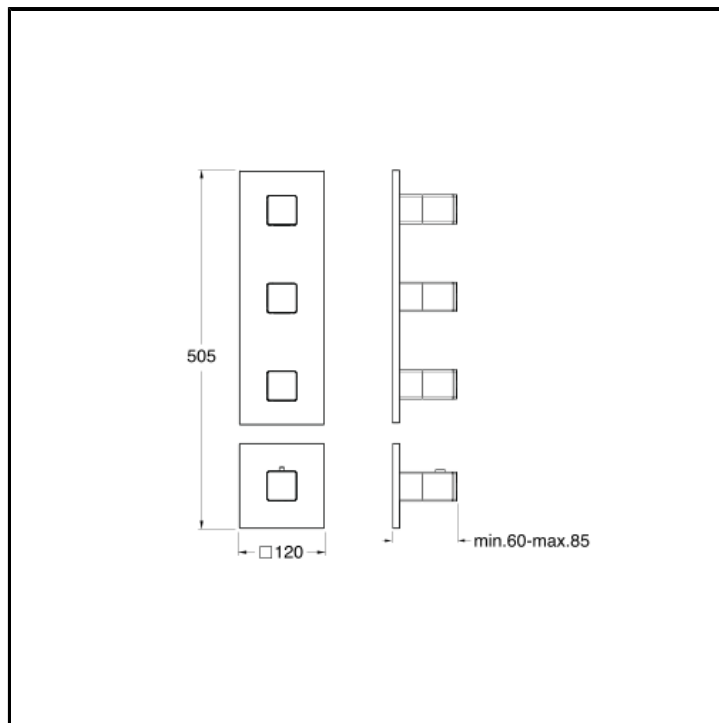

Fertigmontageset für Unterputz Thermostat Einbaukörper CRICS703 mit Abdeckplatte aus Metall

AUSFÜHRUNGEN

 Weiss matt	 Chrom
 Chrom Schwarz glänzend	 Chrom Schwarz gebürstet
 Metallic glänzend	 Metallic gebürstet
 Schwarz matt	 PVD Rosé-Gold glänzend
 PVD Rosé-Gold gebürstet	

EIGENSCHAFTEN

- Armaturen für Duschen

HEBEL

- Thermostatisch

MONTAGE

- Wand

UMGEBUNG

- Bad