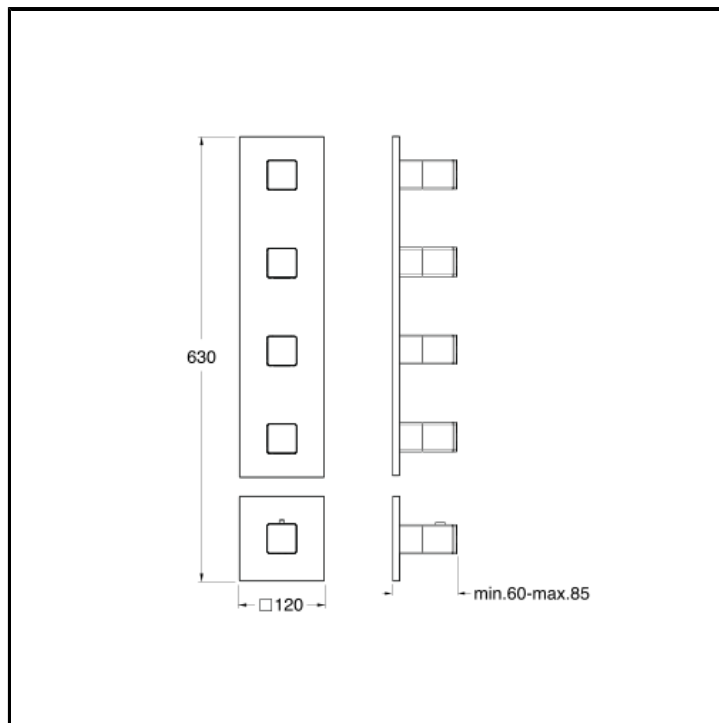

Fertigmontageset für Unterputz Thermostat Einbaukörper CRICS704 mit Abdeckplatte aus Metall