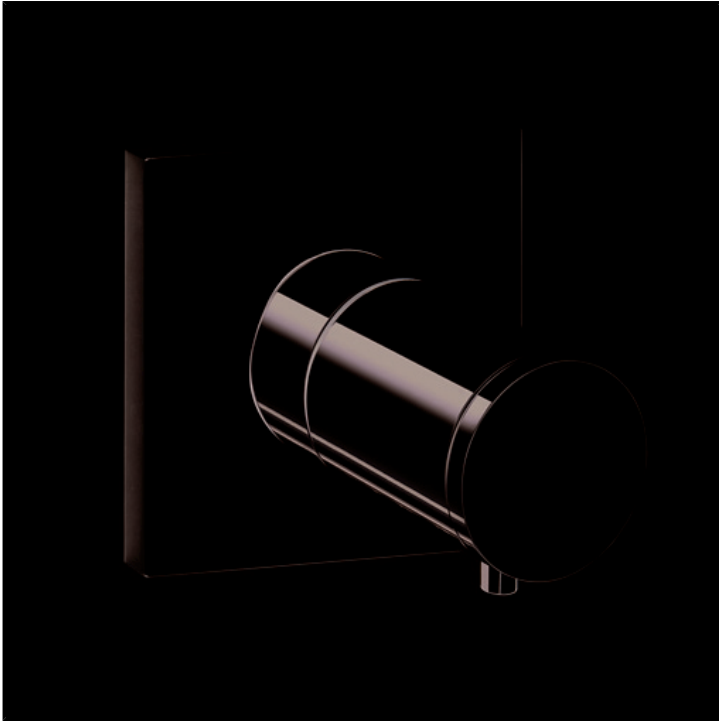

Fertigmontageset für Absperrventil CRICS710 - CRICS750 mit Abdeckplatte aus Metall

AUSFÜHRUNGEN

 Weiss matt	 Chrom
 Chrom Schwarz glänzend	 Chrom Schwarz gebürstet
 Metallic glänzend	 Metallic gebürstet
 Schwarz matt	 Gelbgold
 PVD Rosé-Gold glänzend	 PVD Rosé-Gold gebürstet

EIGENSCHAFTEN

- Armaturen für Duschen

HEBEL

- Thermostatisch

MONTAGE

- Wand

UMGEBUNG

- Bad