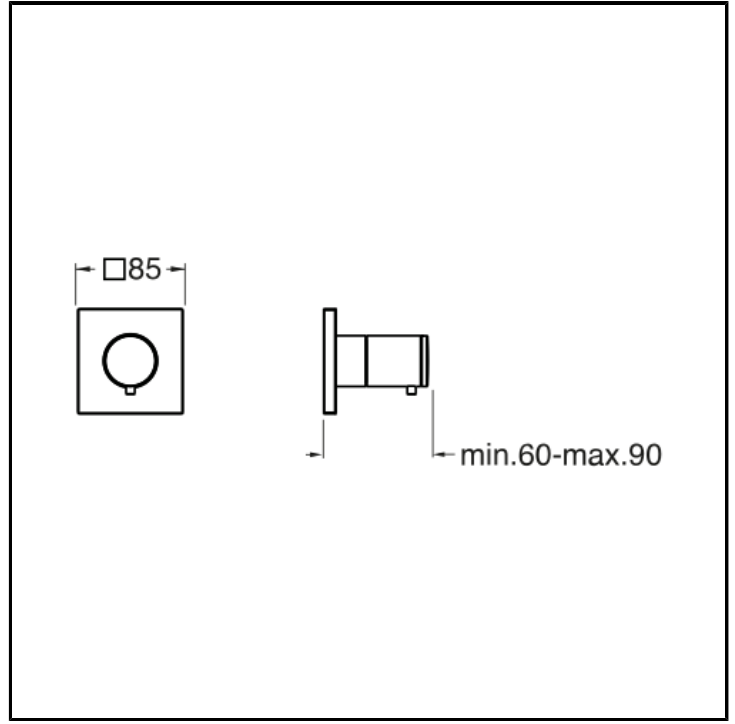

Fertigmontageset für Absperrventil CRICS710 - CRICS750 mit Abdeckplatte aus Metall

AUSFÜHRUNGEN

 Weiss matt	 Chrom
 Chrom Schwarz glänzend	 Chrom Schwarz gebürstet
 Metallic glänzend	 Metallic gebürstet
 Schwarz matt	 Gelbgold
 PVD Rosé-Gold glänzend	 PVD Rosé-Gold gebürstet

EIGENSCHAFTEN

- Armaturen für Duschen

HEBEL

- Thermostatisch

MONTAGE

- Wand

UMGEBUNG

- Bad