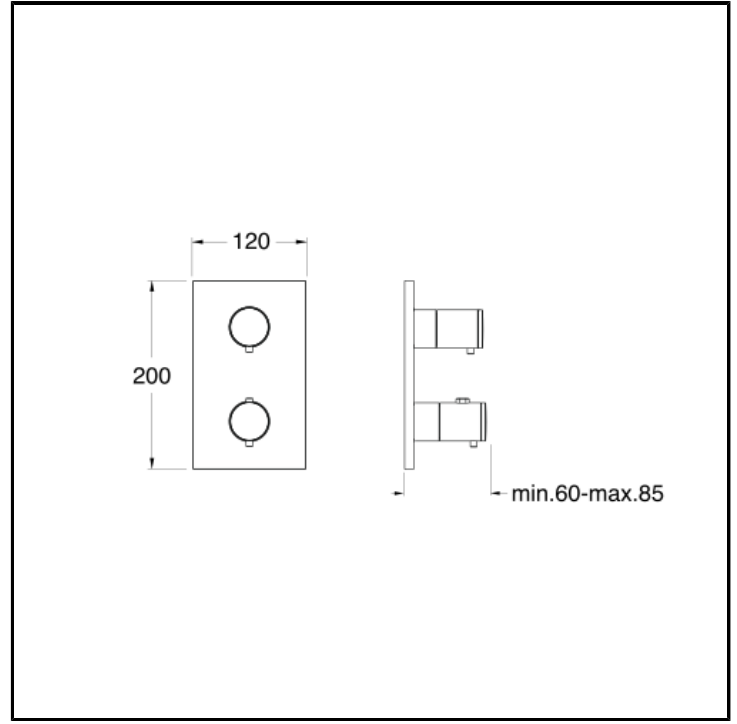

Fertigmontageset Brause/Wannen für Unterputz Thermostat Einbaukörper CRICS800 mit Absperrventil 1 Wege und Abdeckplatte aus Metall