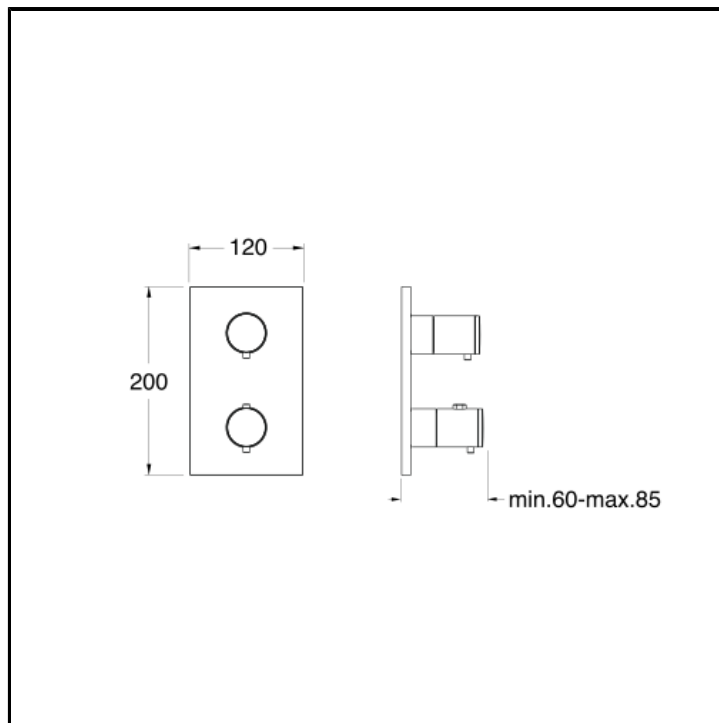

Fertigmontageset Brause/Wannen für Unterputz Thermostat Einbaukörper CRICS800 mit Absperrventil 2 Wege und Abdeckplatte aus Metall

AUSFÜHRUNGEN

 Weiss matt	 Chrom
 Chrom Schwarz glänzend	 Chrom Schwarz gebürstet
 Metallic glänzend	 Metallic gebürstet
 Schwarz matt	 Gelbgold
 PVD Rosé-Gold glänzend	 PVD Rosé-Gold gebürstet
 Alt Messing gebürstet	

EIGENSCHAFTEN

- Armaturen für Duschen

HEBEL

- Thermostatisch

MONTAGE

- Wand

UMGEBUNG

- Bad