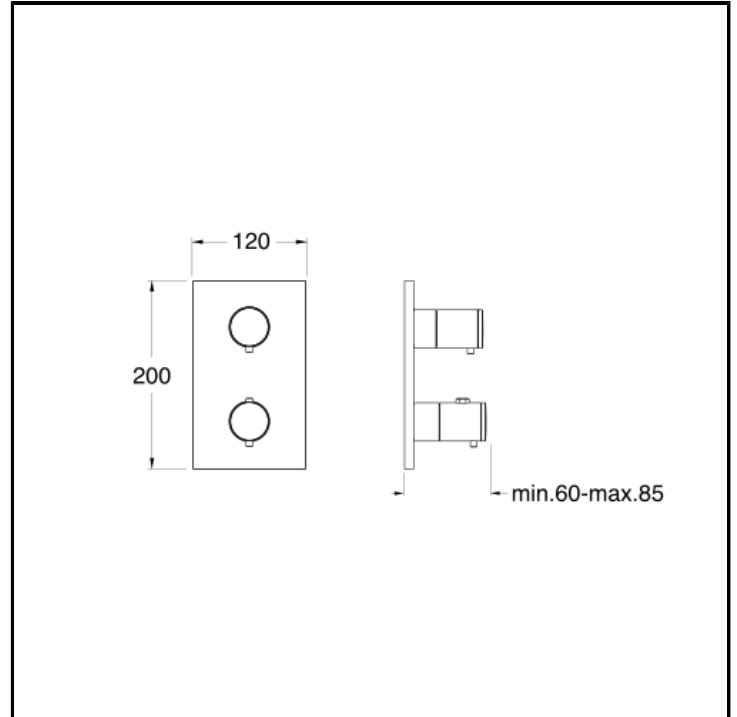

Fertigmontageset für Unterputz Thermostat- Brause/Wannenbatterie CRICS800 mit Absperrventil 3 Wege und Abdeckplatte aus Metall

AUSFÜHRUNGEN

 Weiss matt	 Chrom
 Chrom Schwarz glänzend	 Chrom Schwarz gebürstet
 Metallic glänzend	 Metallic gebürstet
 Schwarz matt	 Gelbgold
 PVD Rosé-Gold glänzend	 PVD Rosé-Gold gebürstet
 Alt Messing gebürstet	

EIGENSCHAFTEN

- Armaturen für Duschen

HEBEL

- Thermostatisch

MONTAGE

- Wand

UMGEBUNG

- Bad