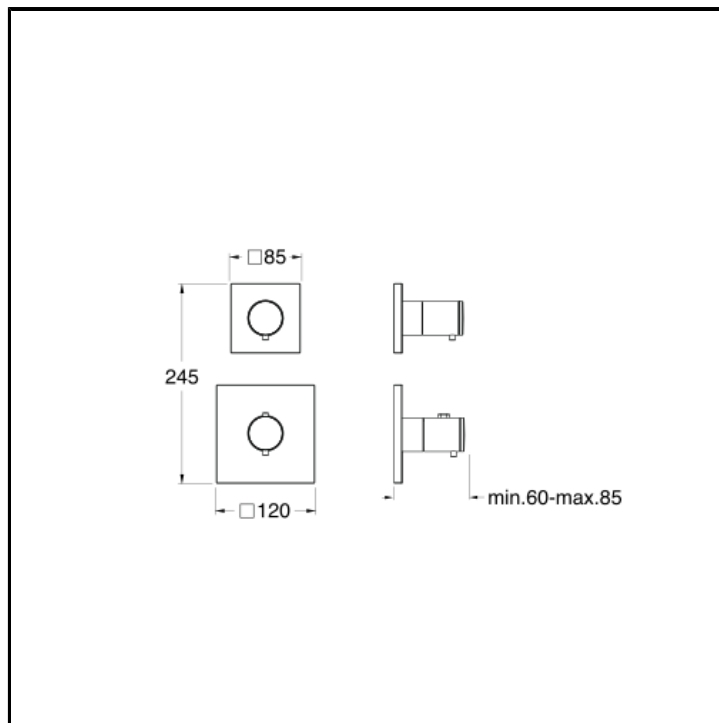

Fertigmontageset für Unterputz Thermostat Einbaukörper CRICS701 mit Abdeckplatte aus Metall