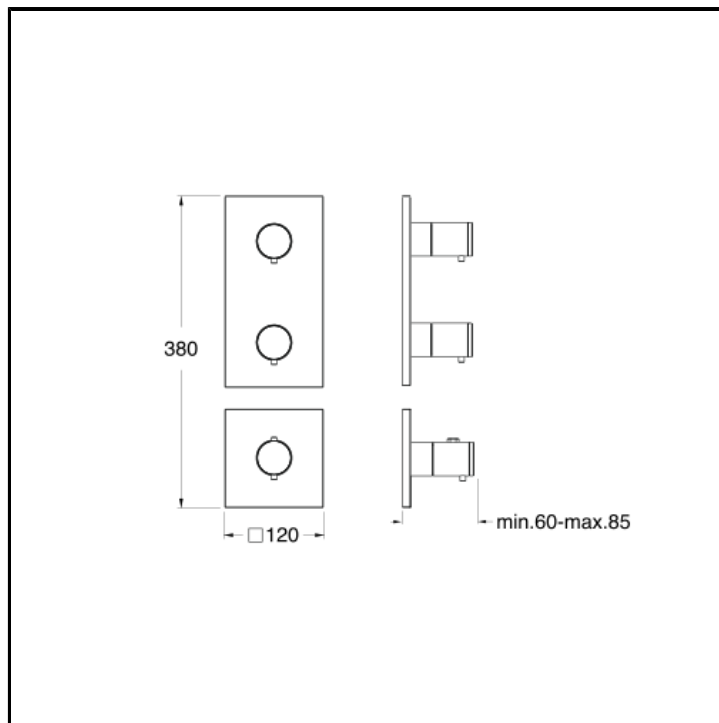

Fertigmontageset für Unterputz Thermostat Einbaukörper CRICS702 mit Abdeckplatte aus Metall

AUSFÜHRUNGEN

 Weiss matt	 Chrom
 Chrom Schwarz glänzend	 Chrom Schwarz gebürstet
 Metallic glänzend	 Metallic gebürstet
 Schwarz matt	 Gelbgold
 PVD Rosé-Gold glänzend	 PVD Rosé-Gold gebürstet

EIGENSCHAFTEN

- Armaturen für Duschen

HEBEL

- Thermostatisch

MONTAGE

- Wand

UMGEBUNG

- Bad