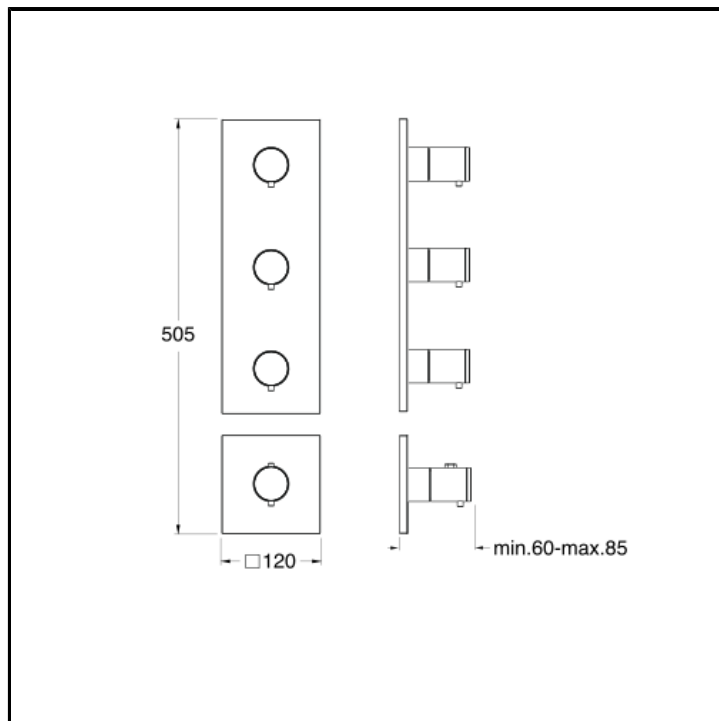

Fertigmontageset für Unterputz Thermostat Einbaukörper CRICS703 mit Abdeckplatte aus Metall

AUSFÜHRUNGEN

 Weiss matt	 Chrom
 Chrom Schwarz glänzend	 Chrom Schwarz gebürstet
 Metallic glänzend	 Metallic gebürstet
 Schwarz matt	 Gelbgold
 PVD Rosé-Gold glänzend	 PVD Rosé-Gold gebürstet

EIGENSCHAFTEN

- Armaturen für Duschen

HEBEL

- Thermostatisch

MONTAGE

- Wand

UMGEBUNG

- Bad