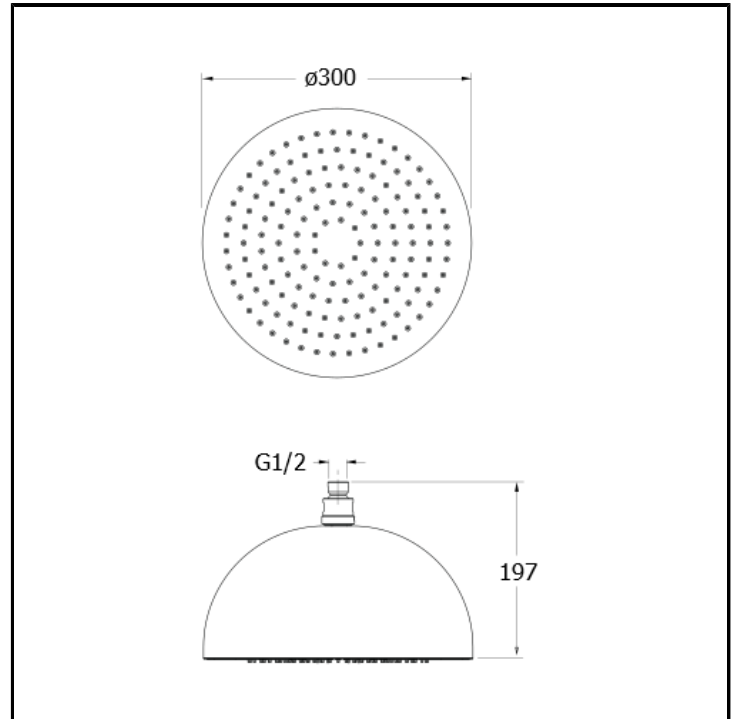

# CRIPD918

Kopfbrause SANDWICH PLUS ø 30 cm mit Antikalk-System