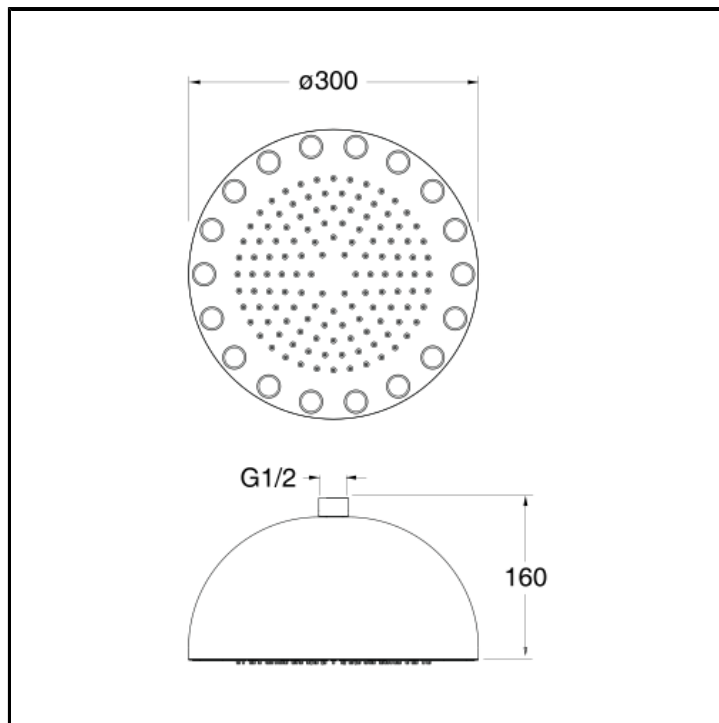

Kopfbrause DYNAMO RAINBOW ø 30 cm mit Antikalk-System und mit Beleuchtung in 7 Farben - Keine externe Stromversorgung