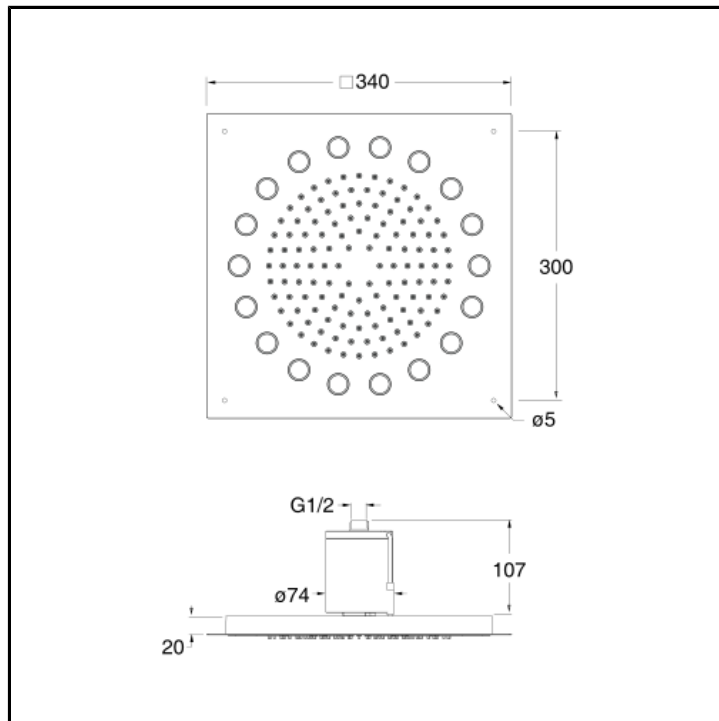

Kopfbrause DYNAMO RAINBOW quadratisch 34 x 34 cm mit Antikalk-System für Deckenmontage und mit Beleuchtung in 7 Farben - Keine externe Stromversorgung

AUSFÜHRUNGEN

Chrom

EIGENSCHAFTEN

- Kopfbrausen und Brausearme