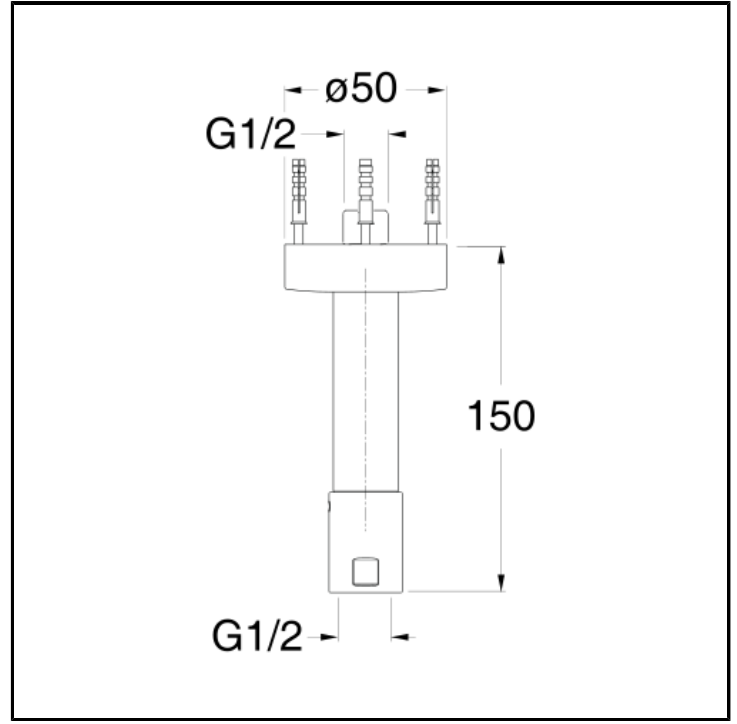

Deckenanschluss-Stück 15 cm für DYNAMO mit eingebautem Filter

AUSFÜHRUNGEN

 Weiss matt

 Chrom

 Schwarz matt

EIGENSCHAFTEN

- Kopfbrausen und Brausearme

MONTAGE