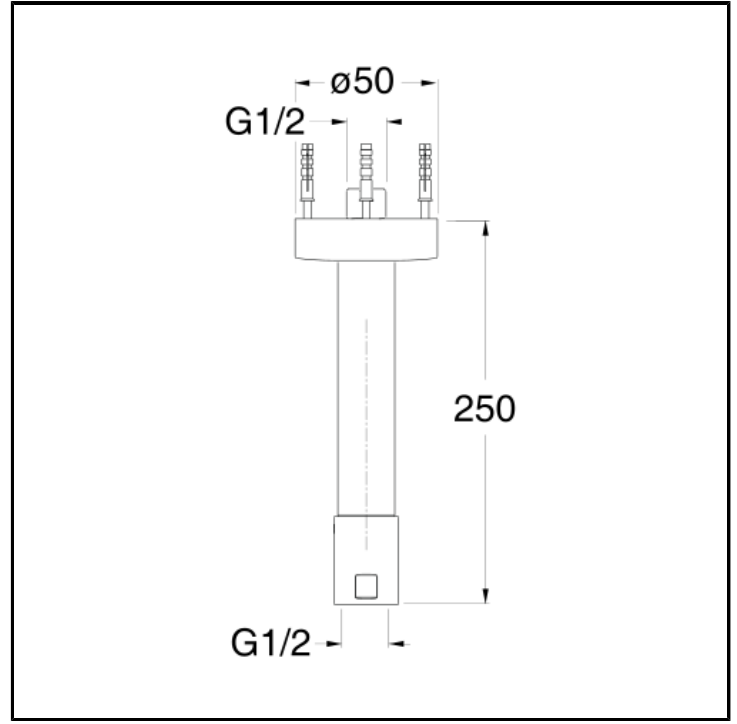

Deckenanschluss-Stück 25 cm für DYNAMO mit eingebautem Filter