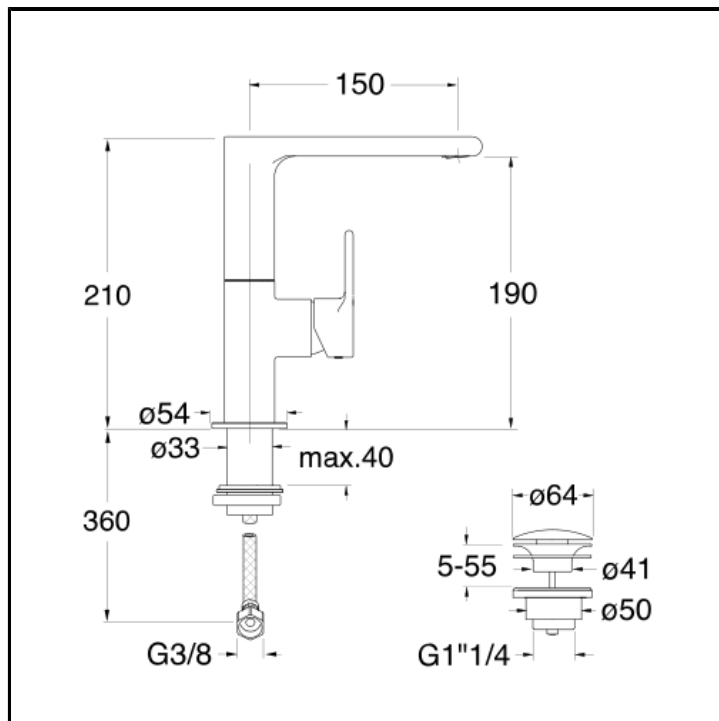

Waschtisch-Einhandmischer REGULAR mit schwenkbarem Auslauf und Ablaufgarnitur Up&Down 1"1/4