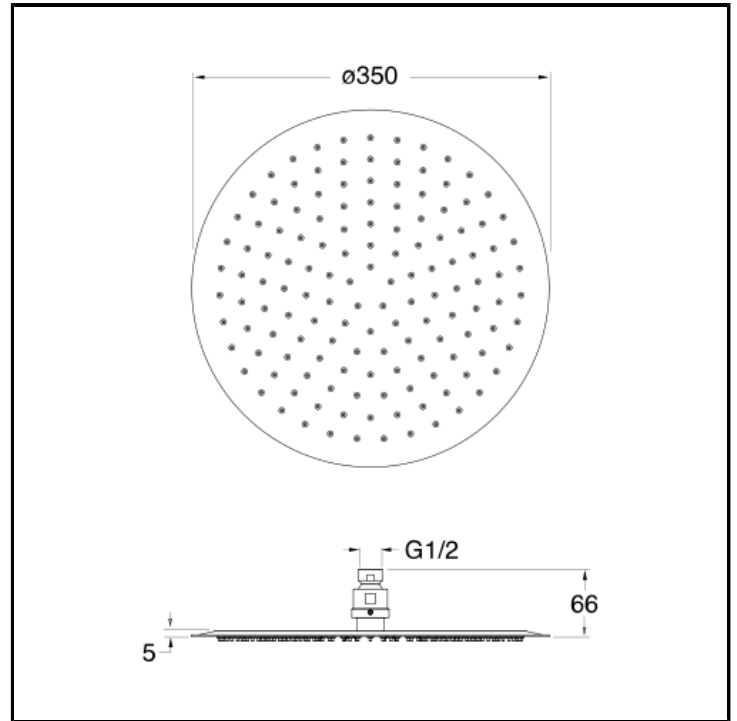

CRIPD049

Kopfbrause SANDWICH SPECIAL ø 35 cm mit Antikalk-System

AUSFÜHRUNGEN

Chrom

EIGENSCHAFTEN

- Kopfbrausen und Brausearme

EIGENSCHAFTEN GEMÄß DEN TECHNOLOGIEN

- Durchflussbegrenzer
- Antikalkdüse