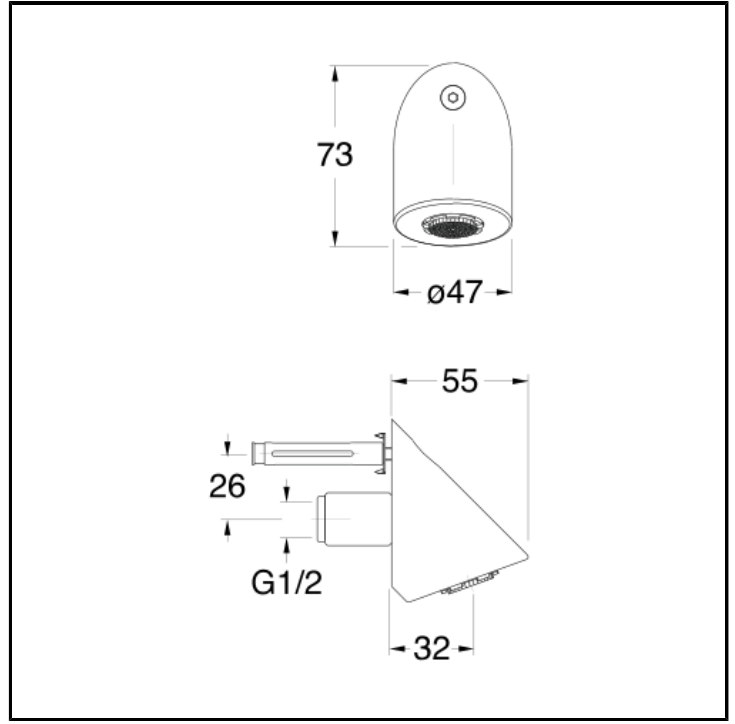

# CRIPD152

Diebstahlsichere Kopfbrause für öffentliche Gebäude