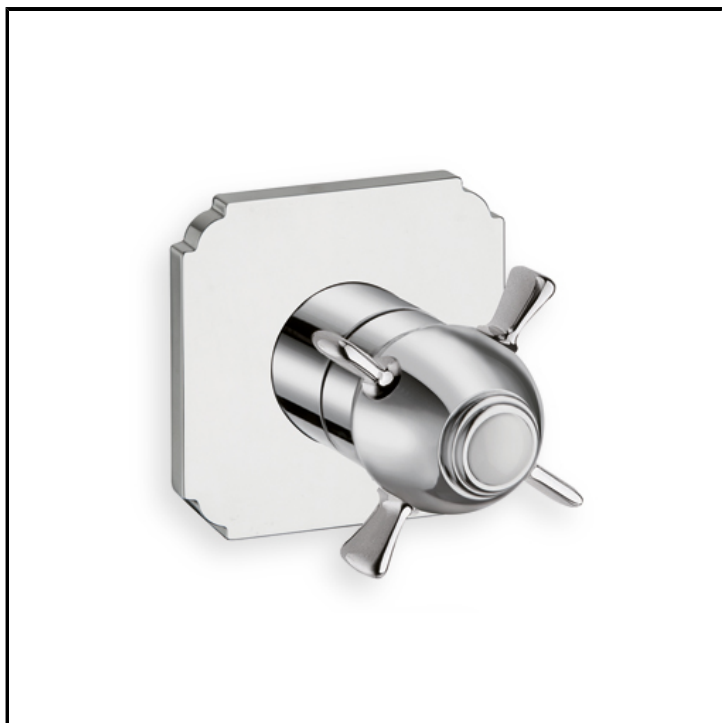

Fertigmontageset für Absperrventil CRICS770 mit 2 Wege und Abdeckplatte aus Metall