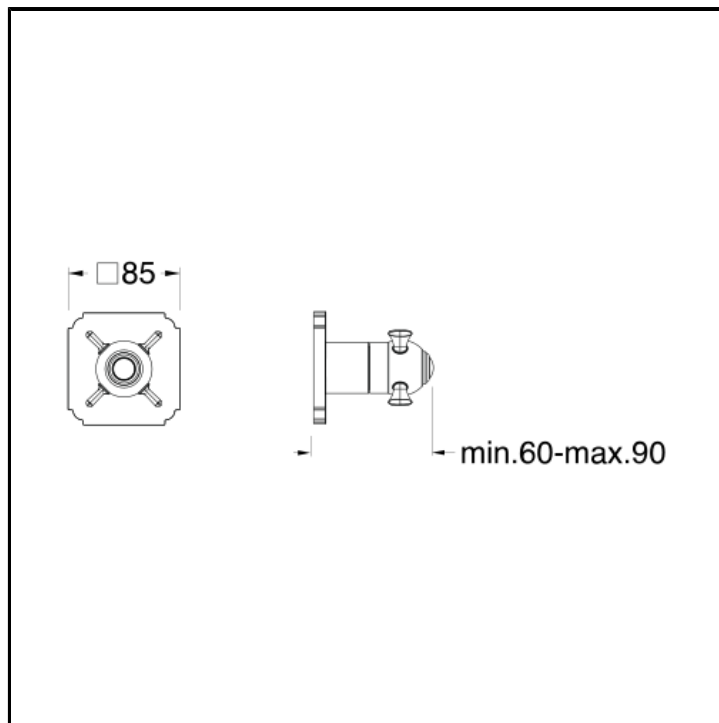

Fertigmontageset für Absperrventil CRICS770 mit 2 Wege und Abdeckplatte aus Metall