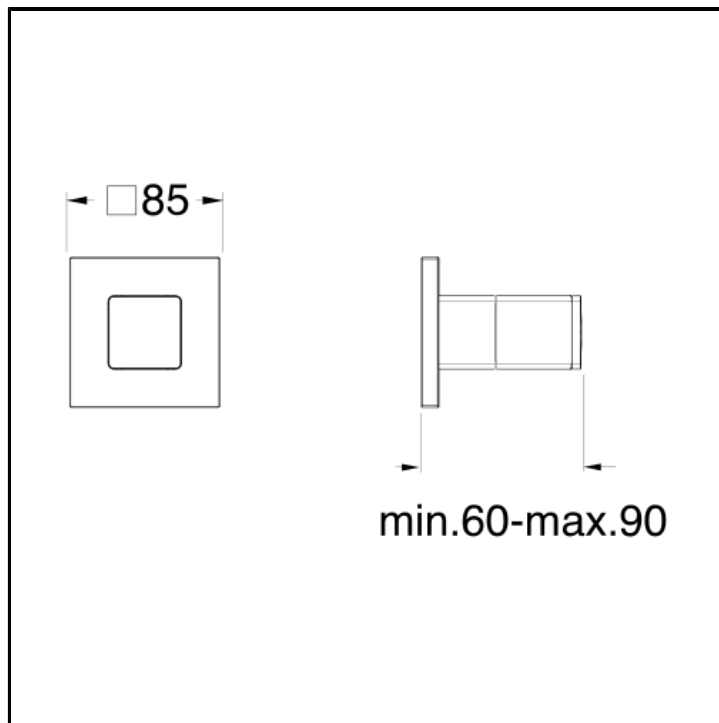

Fertigmontageset für Absperrventil CRICS770 mit 2 Wege und Abdeckplatte aus Metall

AUSFÜHRUNGEN

 Weiss matt	 Chrom
 Chrom Schwarz glänzend	 Chrom Schwarz gebürstet
 Metallic glänzend	 Metallic gebürstet
 Schwarz matt	 PVD Rosé-Gold glänzend
 PVD Rosé-Gold gebürstet	

EIGENSCHAFTEN

- Armaturen für Duschen

HEBEL

- Thermostatisch

MONTAGE

- Wand

UMGEBUNG

- Bad