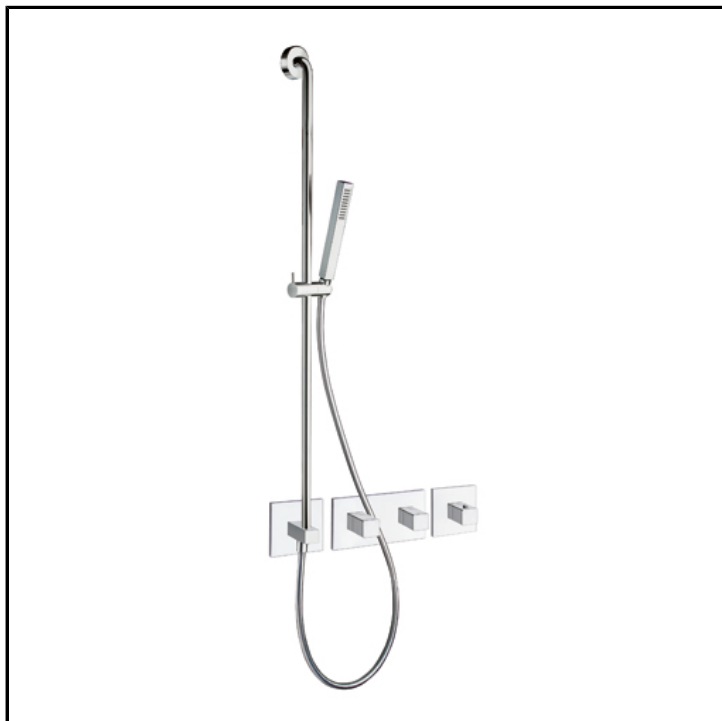

Fertigmontageset für Unterputz Thermostat Einbaukörper CRICS718 mit Brausestange, Handbrause mit Antikalk-System, Brauseschlauch LONG LIFE und Abdeckplatte aus Metall

## EIGENSCHAFTEN

- Brause-Set
- Armaturen für Duschen