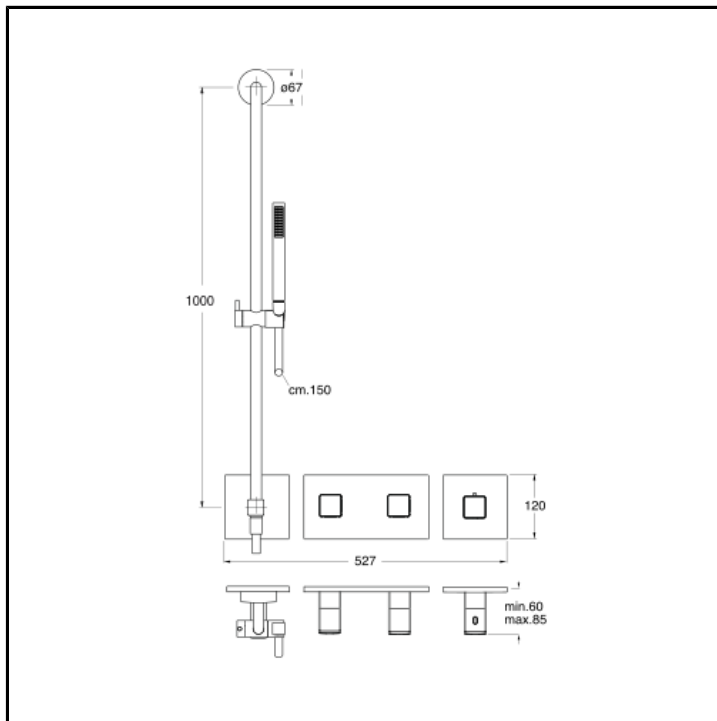

Fertigmontageset für Unterputz Thermostat Einbaukörper CRICS718 mit Brausestange, Handbrause mit Antikalk-System, Brauseschlauch LONG LIFE und Abdeckplatte aus Metall