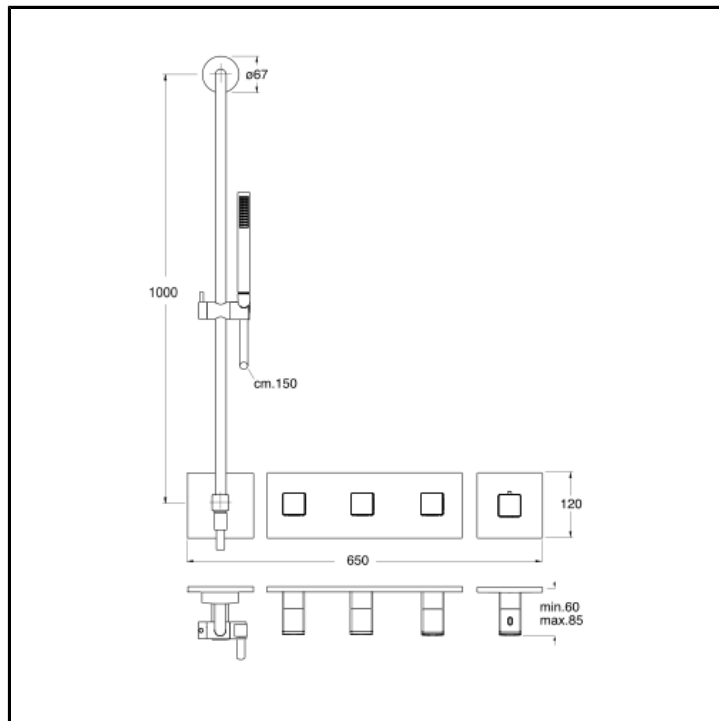

Fertigmontageset für Unterputz Thermostat Einbaukörper CRICS719 mit Brausestange, Handbrause mit Antikalk-System, Brauseschlauch LONG LIFE und Abdeckplatte aus Metall

AUSFÜHRUNGEN

Chrom

EIGENSCHAFTEN

- Brause-Set
- Armaturen für Duschen

EIGENSCHAFTEN GEMÄß DEN TECHNOLOGIEN

- Antikalkdüse

HEBEL

- Thermostatisch

MONTAGE

- Wand

UMGEBUNG

- Bad