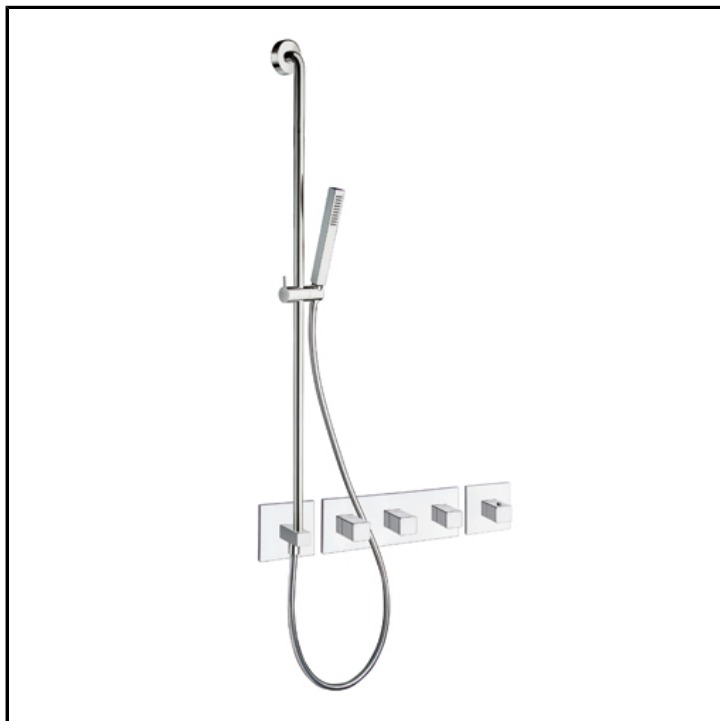

Fertigmontageset für Unterputz Thermostat Einbaukörper CRICS719 mit Brausestange, Handbrause mit Antikalk-System, Brauseschlauch LONG LIFE und Abdeckplatte aus Metall

AUSFÜHRUNGEN

Chrom

EIGENSCHAFTEN

- Brause-Set
- Armaturen für Duschen

EIGENSCHAFTEN GEMÄß DEN TECHNOLOGIEN

- Antikalkdüse

HEBEL

- Thermostatisch

MONTAGE

- Wand

UMGEBUNG

- Bad