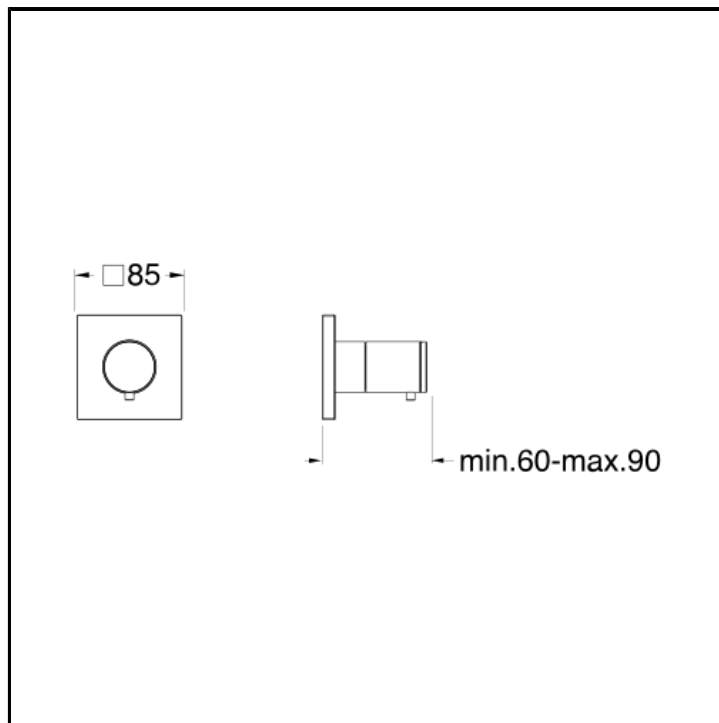

Fertigmontageset für Absperrventil CRICS770 mit 2 Wege und Abdeckplatte aus Metall

AUSFÜHRUNGEN

 Weiss matt	 Chrom
 Chrom Schwarz glänzend	 Chrom Schwarz gebürstet
 Metallic glänzend	 Metallic gebürstet
 Schwarz matt	 Gelbgold
 PVD Rosé-Gold glänzend	 PVD Rosé-Gold gebürstet

EIGENSCHAFTEN

- Armaturen für Duschen

HEBEL

- Thermostatisch

MONTAGE

- Wand

UMGEBUNG

- Bad