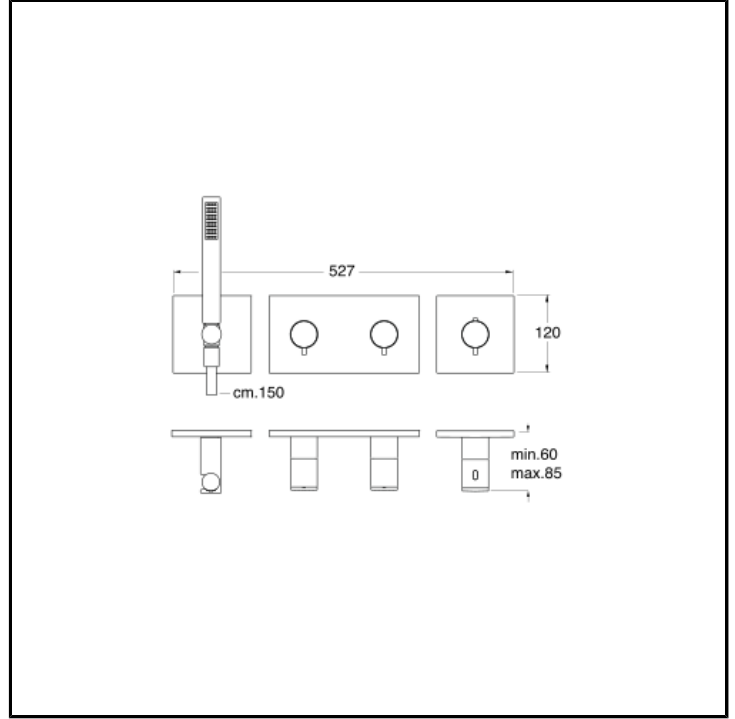

Fertigmontageset für Unterputz Thermostat Einbaukörper CRICS718 mit Handbrause mit Antikalk-System, Brauseschlauch LONG LIFE und Abdeckplatte aus Metall

AUSFÜHRUNGEN

 Weiss matt	 Chrom
 Chrom Schwarz glänzend	 Chrom Schwarz gebürstet
 Metallic glänzend	 Metallic gebürstet
 Schwarz matt	 Gelbgold
 PVD Rosé-Gold glänzend	 PVD Rosé-Gold gebürstet

EIGENSCHAFTEN

- Handbrause
- Armaturen für Duschen

EIGENSCHAFTEN GEMÄß DEN TECHNOLOGIEN

- Antikalkdüse

HEBEL

- Thermostatisch

MONTAGE

- Wand