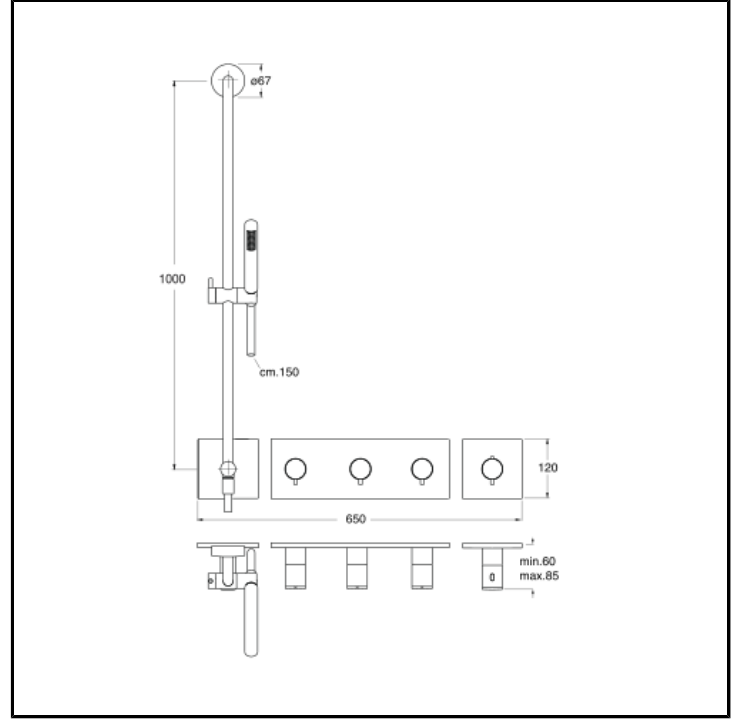

Fertigmontageset für Unterputz Thermostat Einbaukörper CRICS719 mit Brausestange, Handbrause mit Antikalk-System, Brauseschlauch LONG LIFE und Abdeckplatte aus Metall

AUSFÜHRUNGEN

Chrom

EIGENSCHAFTEN

- Brause-Set
- Armaturen für Duschen

EIGENSCHAFTEN GEMÄß DEN TECHNOLOGIEN

- Antikalkdüse

HEBEL

- Thermostatisch

MONTAGE

- Wand

UMGEBUNG

- Bad