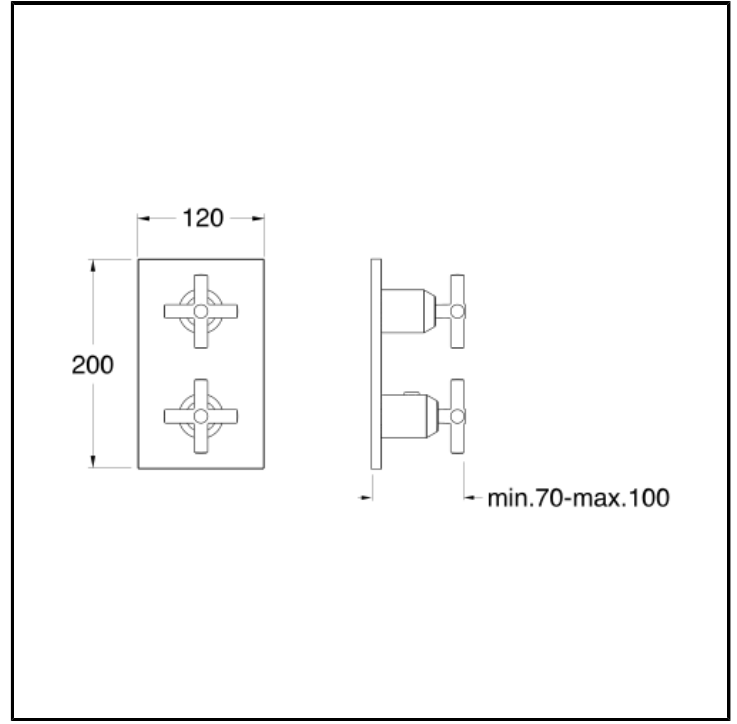

Fertigmontageset Brause/Wannen für Unterputz Thermostat Einbaukörper CRICS800 mit Absperrventil 1 Wege und Abdeckplatte aus Metall

AUSFÜHRUNGEN

 Weiss matt	 Chrom
 Chrom Schwarz glänzend	 Chrom Schwarz gebürstet
 Metallic glänzend	 Metallic gebürstet
 Schwarz matt	 Gelbgold
 PVD Rosé-Gold glänzend	 PVD Rosé-Gold gebürstet
 Alt Messing gebürstet	

EIGENSCHAFTEN

- Armaturen für Duschen

HEBEL

- Thermostatisch

MONTAGE

- Wand

UMGEBUNG

- Bad