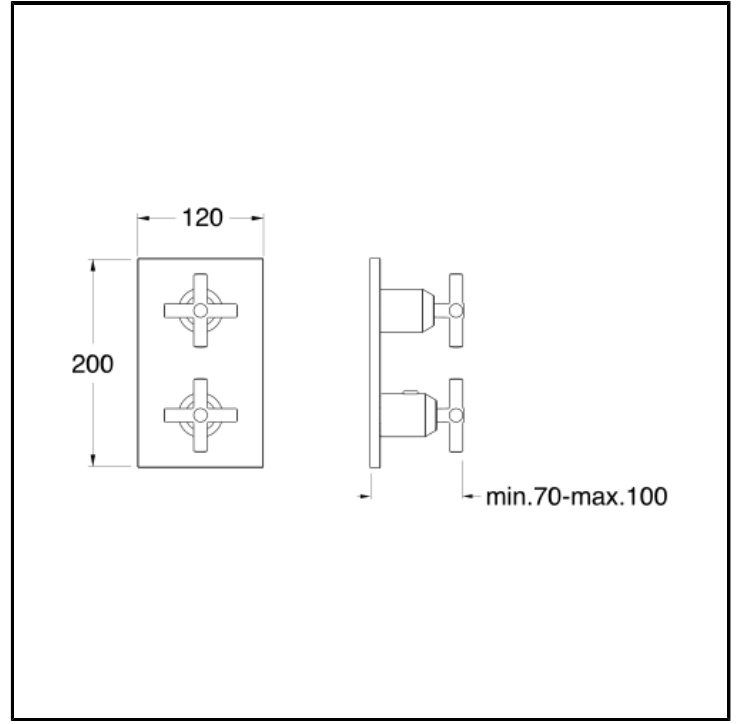

Fertigmontageset für Unterputz Thermostat- Brause/Wannenbatterie CRICS800 mit Absperrventil 3 Wege und Abdeckplatte aus Metall