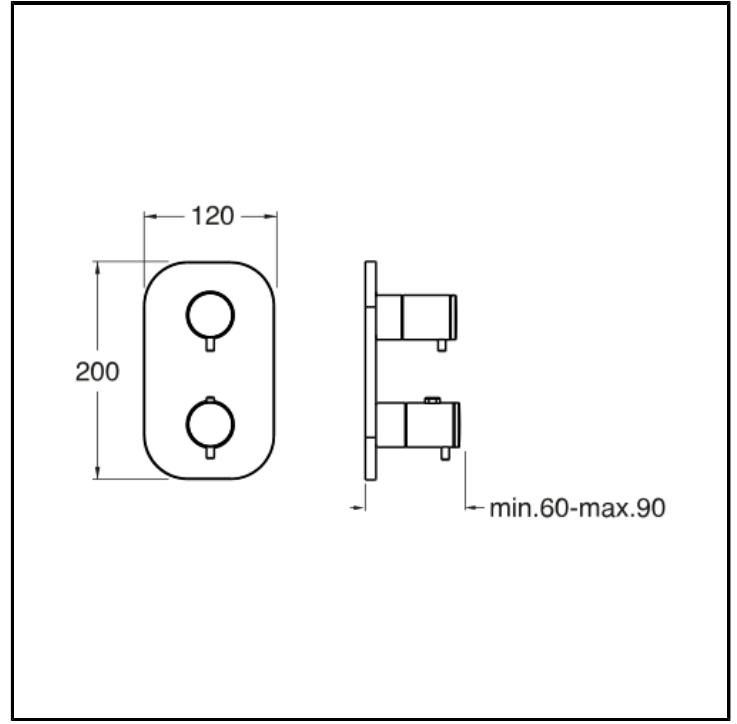

Fertigmontageset Brause/Wannen für Unterputz Thermostat Einbaukörper CRICS800 mit Absperrventil 1 Wege