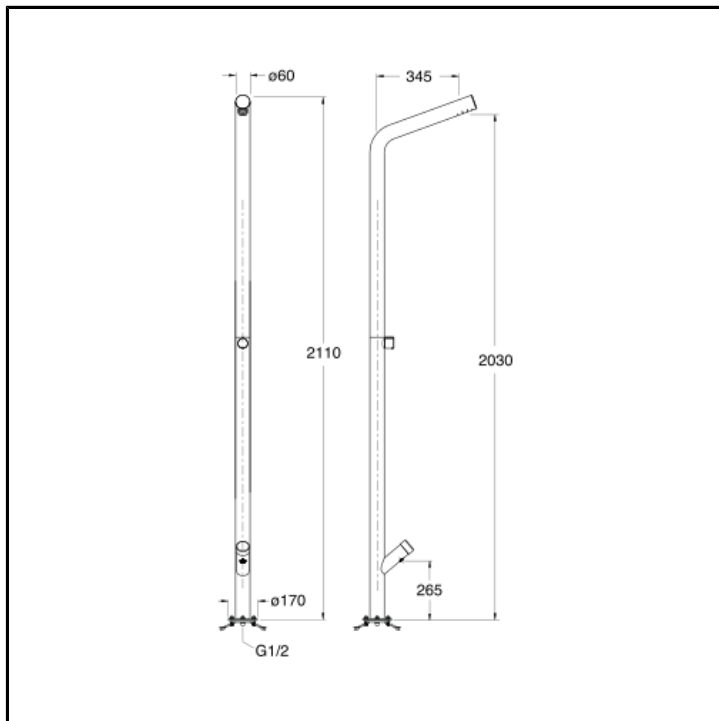

Bodenstehende Innen- und Außendusche mit Kaltwasseranschluss, Selbstschlusskartusche für Kopf- und Fußbetätigung, Bodenbefestigung und integriertem Entleerungssystem (frostsicher)

## EIGENSCHAFTEN (NEBEN DEM NAMEN DES MODELLS)

- Ø 60 mm