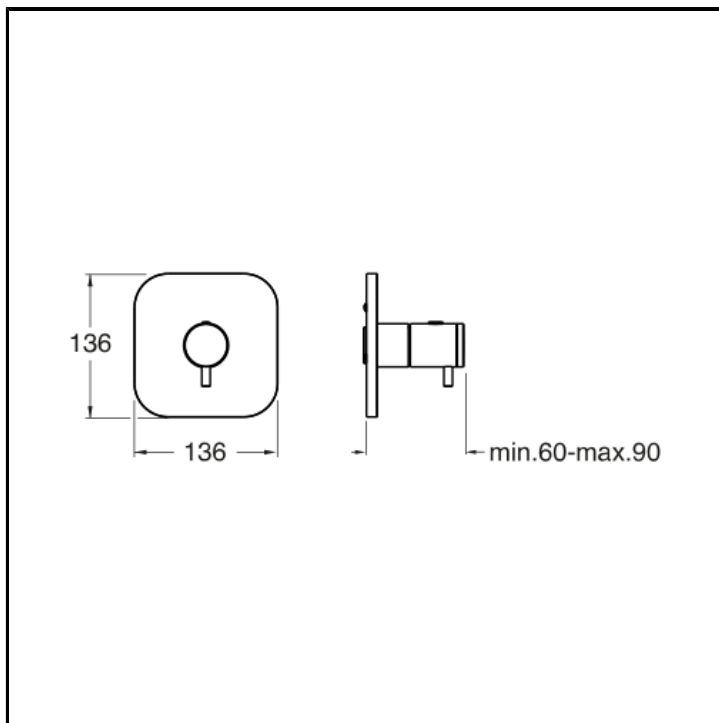

Fertigmontageset für Unterputz Thermostat Einbaukörper CRICS700

AUSFÜHRUNGEN

-  Edelstahl AISI gebürstet

EIGENSCHAFTEN

- Armaturen für Duschen

HEBEL

- Thermostatisch

MONTAGE