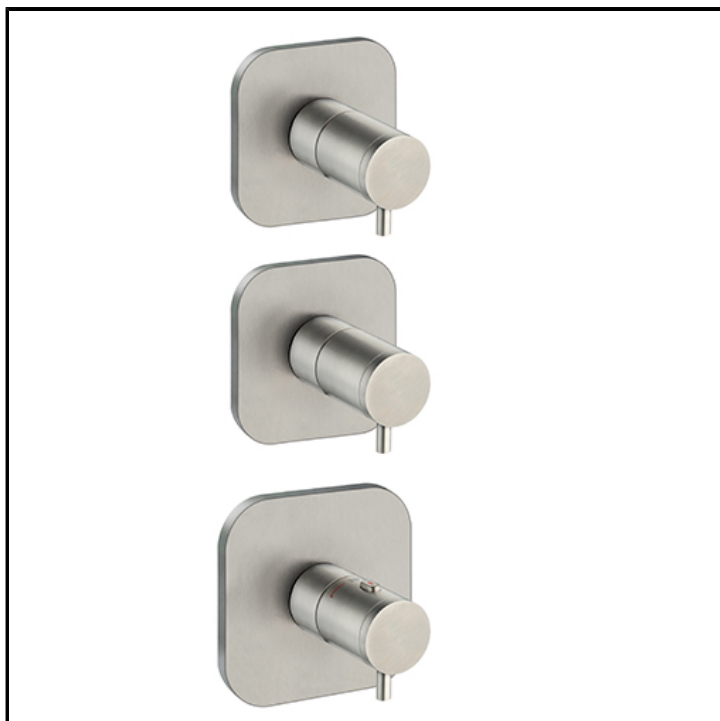

Fertigmontageset für Unterputz Thermostat Einbaukörper CRICS702

AUSFÜHRUNGEN

-  Edelstahl AISI gebürstet

EIGENSCHAFTEN

- Armaturen für Duschen

HEBEL

- Thermostatisch

MONTAGE

- Wand

UMGEBUNG

- Bad