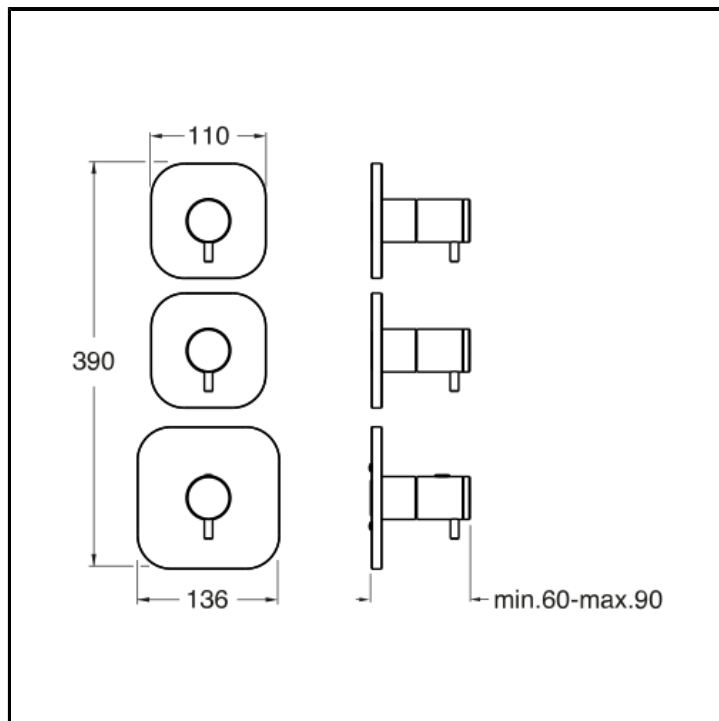

Fertigmontageset für Unterputz Thermostat Einbaukörper CRICS702

AUSFÜHRUNGEN

-  Edelstahl AISI gebürstet

EIGENSCHAFTEN

- Armaturen für Duschen

HEBEL

- Thermostatisch

MONTAGE

- Wand

UMGEBUNG

- Bad