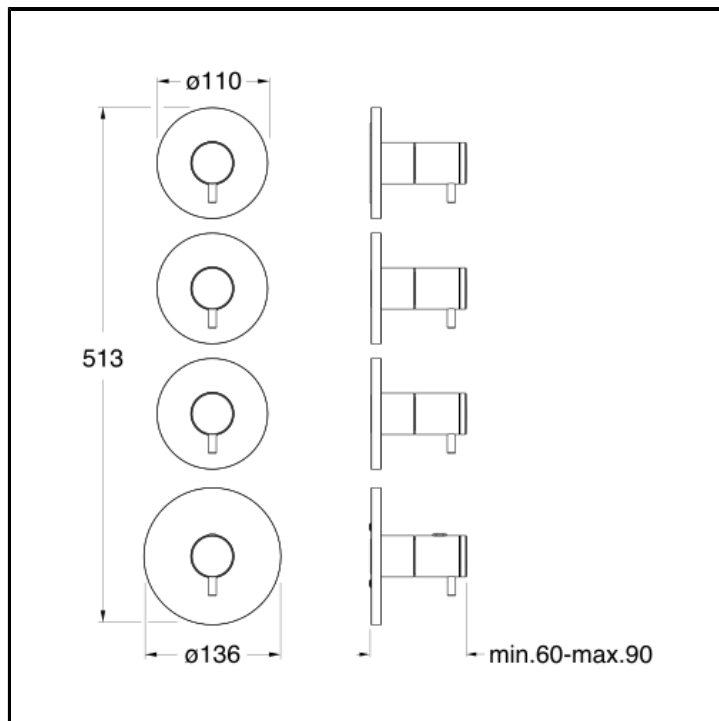

Fertigmontageset für Unterputz Thermostat Einbaukörper CRICS703

AUSFÜHRUNGEN

 Edelstahl AISI gebürstet

EIGENSCHAFTEN

- Armaturen für Duschen

HEBEL

- Thermostatisch

MONTAGE

- Wand

UMGEBUNG

- Bad