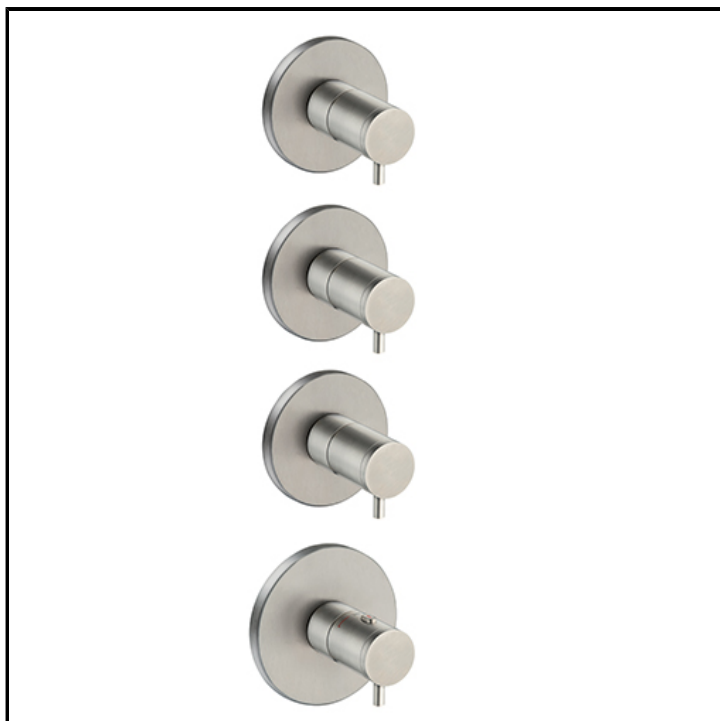

Fertigmontageset für Unterputz Thermostat Einbaukörper CRICS703

AUSFÜHRUNGEN

 Edelstahl AISI gebürstet

EIGENSCHAFTEN

- Armaturen für Duschen

HEBEL

- Thermostatisch

MONTAGE

- Wand

UMGEBUNG

- Bad