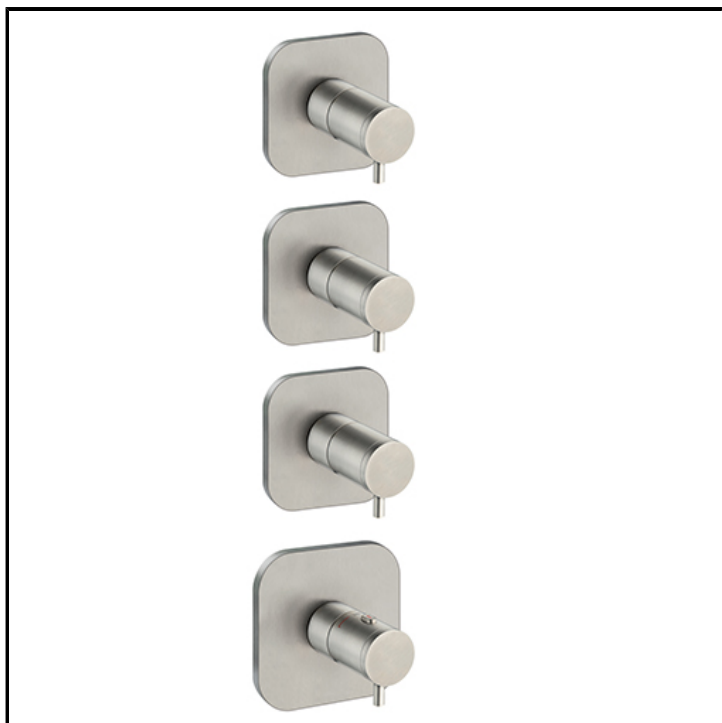

Fertigmontageset für Unterputz Thermostat Einbaukörper CRICS703

## AUSFÜHRUNGEN

 Edelstahl AISI gebürstet

## HEBEL

- Thermostatisch