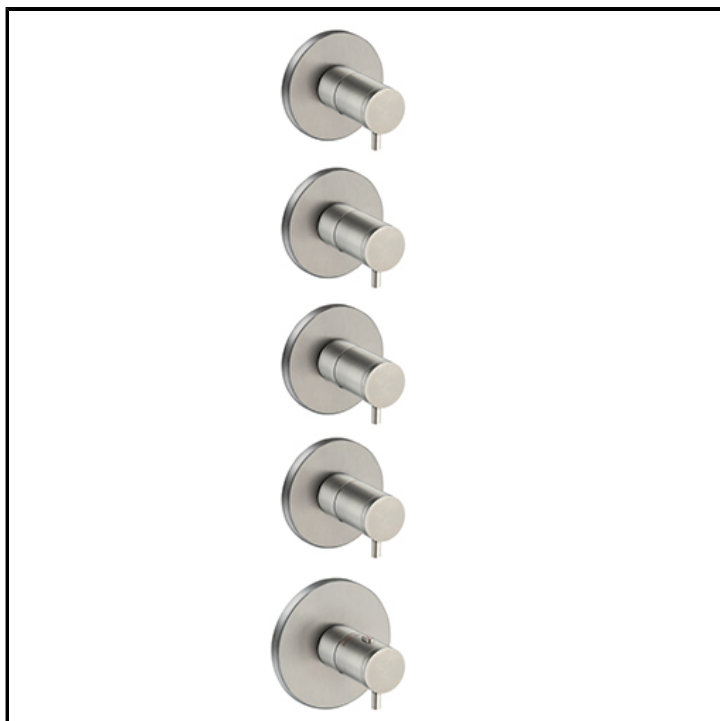

Fertigmontageset für Unterputz Thermostat Einbaukörper CRICS704

AUSFÜHRUNGEN

-  Edelstahl AISI gebürstet

EIGENSCHAFTEN

- Armaturen für Duschen

HEBEL

- Thermostatisch

MONTAGE

- Wand

UMGEBUNG

- Bad