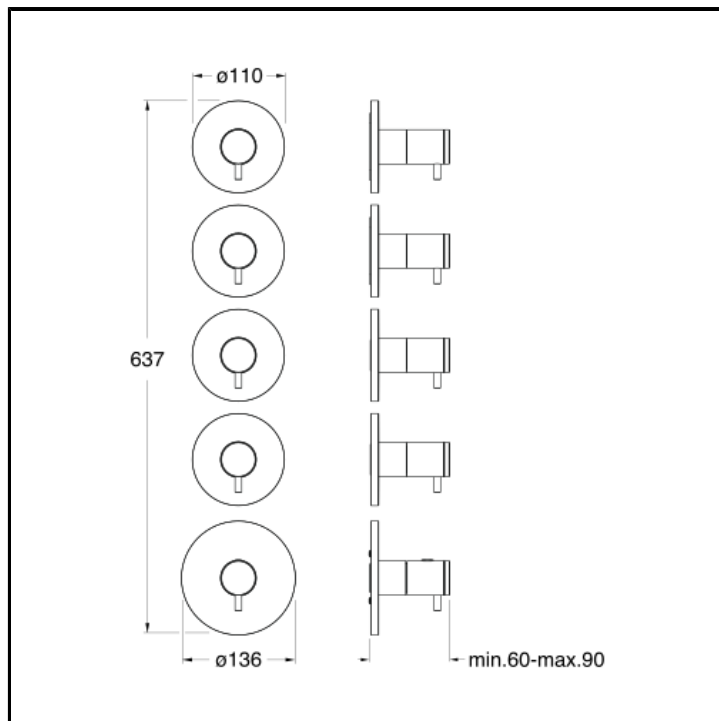

Fertigmontageset für Unterputz Thermostat Einbaukörper CRICS704

AUSFÜHRUNGEN

-  Edelstahl AISI gebürstet

EIGENSCHAFTEN

- Armaturen für Duschen

HEBEL

- Thermostatisch

MONTAGE

- Wand

UMGEBUNG

- Bad