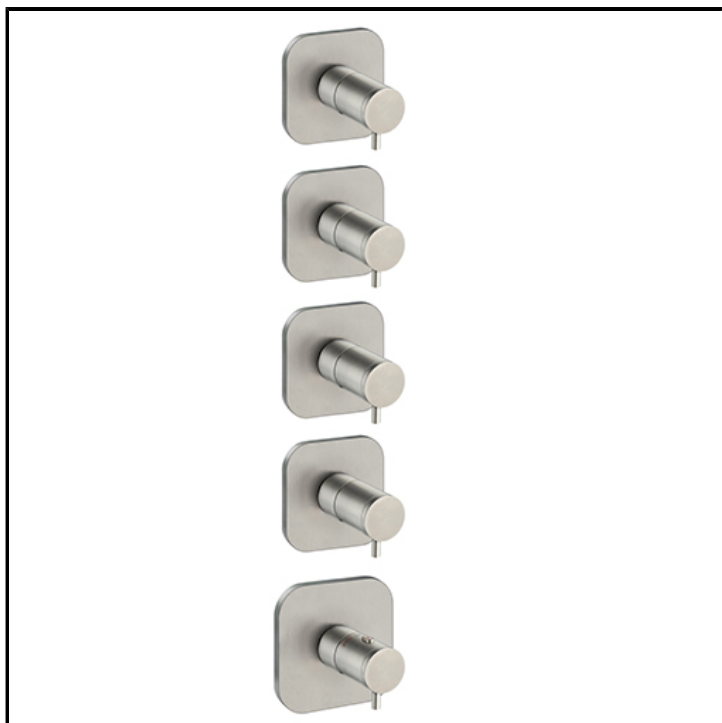

Fertigmontageset für Unterputz Thermostat Einbaukörper CRICS704

AUSFÜHRUNGEN

-  Edelstahl AISI gebürstet

EIGENSCHAFTEN

- Armaturen für Duschen

HEBEL

- Thermostatisch

MONTAGE

- Wand

UMGEBUNG

- Bad