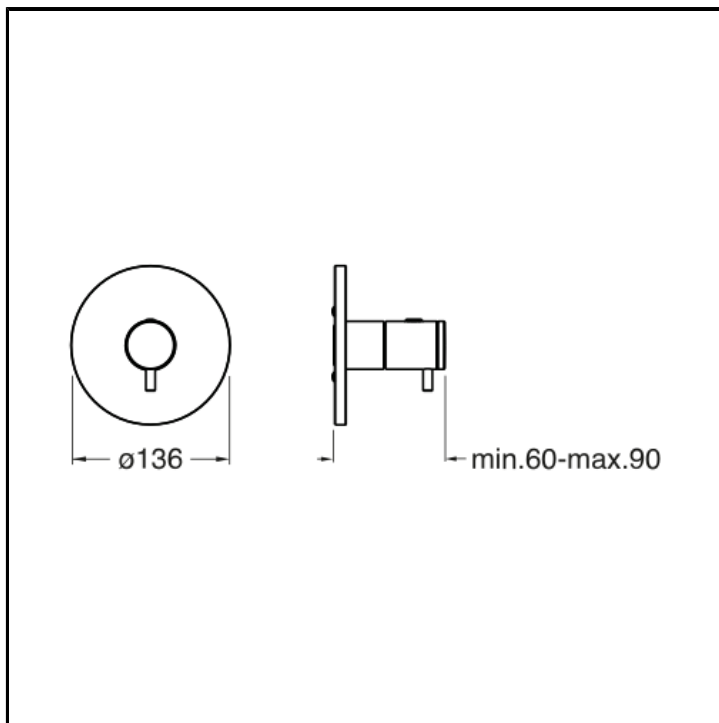

Fertigmontageset für Unterputz Thermostat Einbaukörper CRICS704

AUSFÜHRUNGEN

-  Edelstahl AISI gebürstet

EIGENSCHAFTEN

- Armaturen für Duschen

HEBEL

- Thermostatisch

MONTAGE