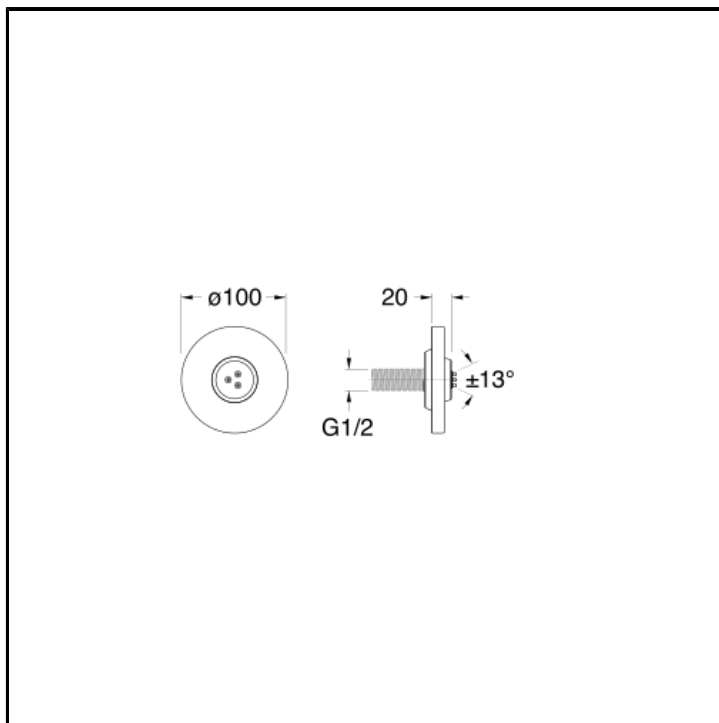

Fertigmontageset Seitenbrause mit Antikalk-System für Einbaukörper CRICS705 - CRICS706 - CRICS707

AUSFÜHRUNGEN

-  Edelstahl AISI gebürstet

EIGENSCHAFTEN

- Duschkopf mit Wasserfallfunktion und Seitenbrause
- Armaturen für Duschen

HEBEL

- Thermostatisch

MONTAGE

- Wand

UMGEBUNG

- Bad