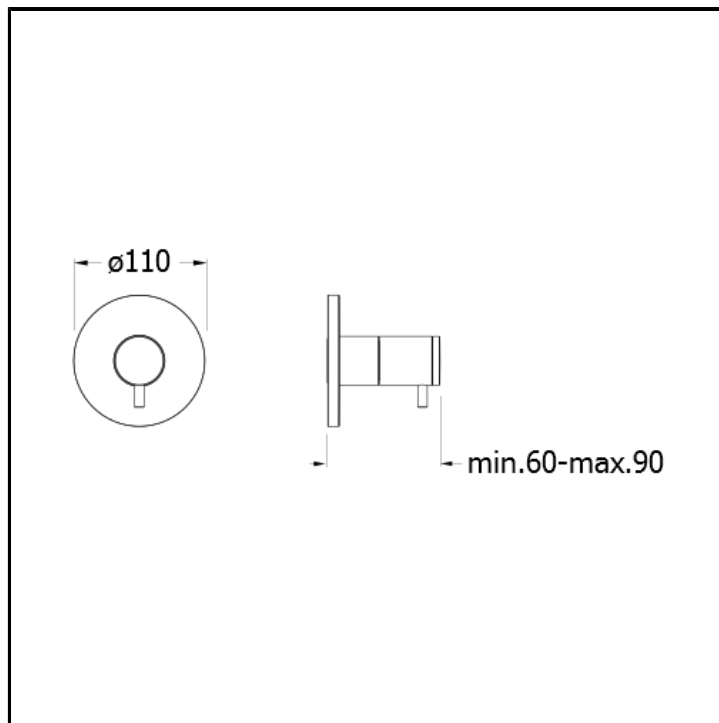

Fertigmontageset für Absperrventil CRICS710 - CRICS750

AUSFÜHRUNGEN

- Edelstahl AISI gebürstet

EIGENSCHAFTEN

- Armaturen für Duschen

HEBEL

- Thermostatisch

MONTAGE