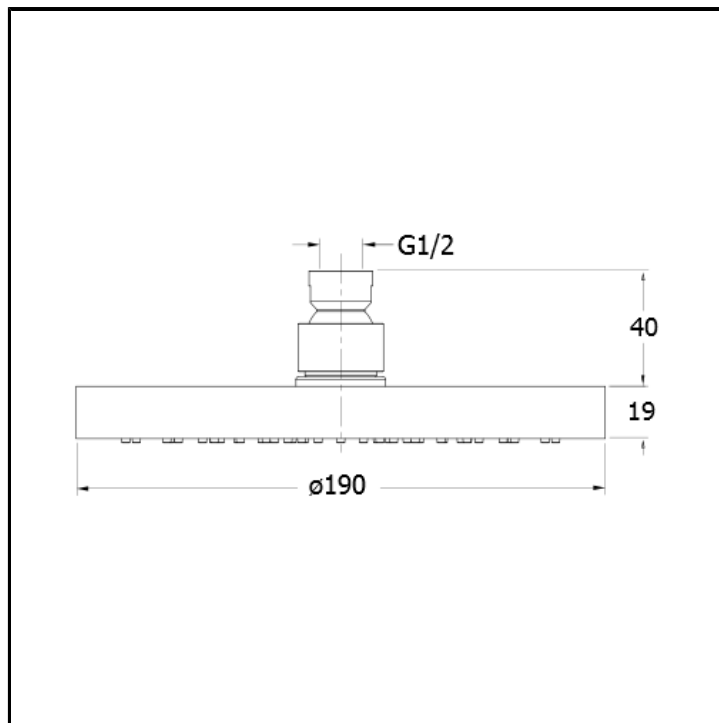

Kopfbrause ø 19 cm mit Antikalk-System