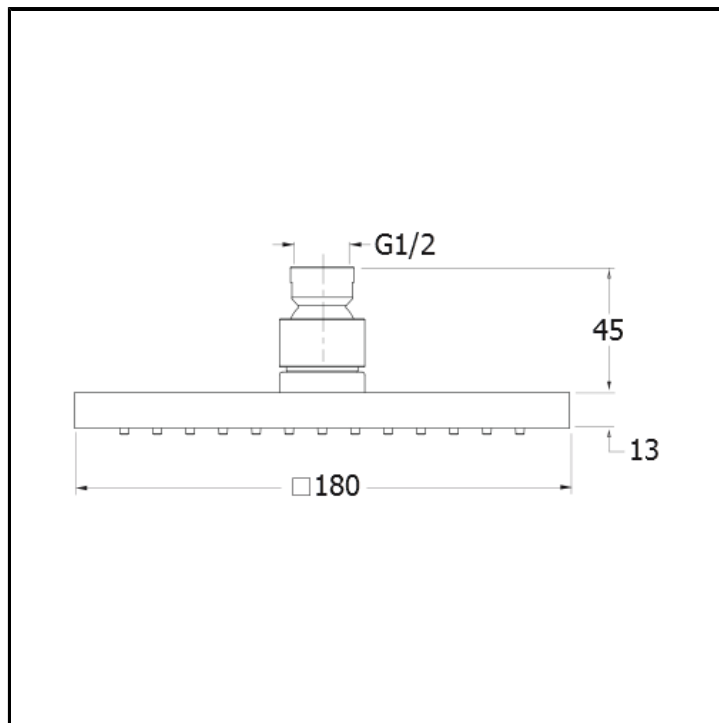

# CRIPD016

Kopfbrause quadratisch 18 x 18 cm mit Antikalk-System