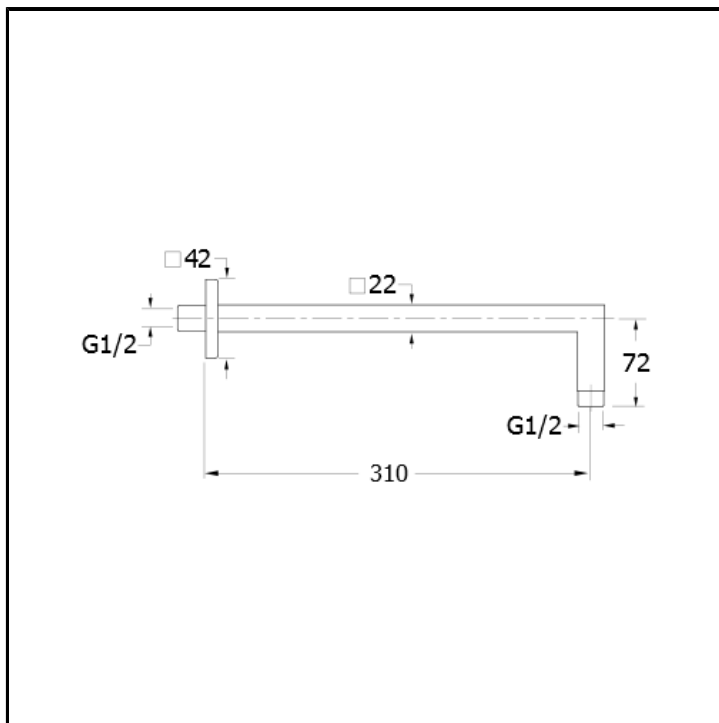

CRIPD410

Wandbrausearm 31 cm für Kopfbrause

AUSFÜHRUNGEN

| | |
|---|---|
|  Weiss matt |  Chrom |
|  Chrom Schwarz glänzend |  Chrom Schwarz gebürstet |
|  Metallic glänzend |  Metallic gebürstet |
|  Schwarz matt |  Gelbgold |
|  PVD Rosé-Gold glänzend |  PVD Rosé-Gold gebürstet |

EIGENSCHAFTEN

- Kopfbrausen und Brausearme

MONTAGE

- Wand

UMGEBUNG

- Bad