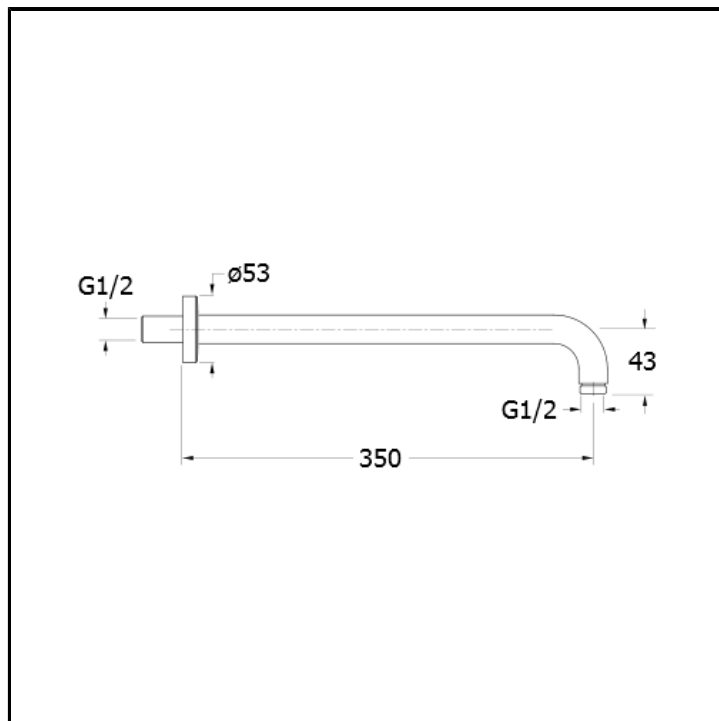

Wandbrausearm 35 cm für Kopfbrause