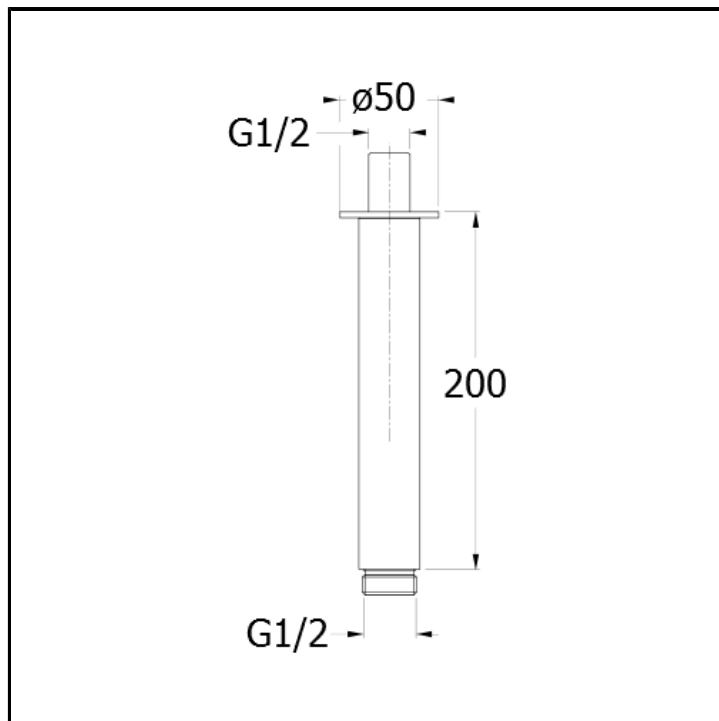

Deckenanschluss-Stück 20 cm für Kopfbrause

AUSFÜHRUNGEN

 Weiss matt	 Chrom
 Chrom Schwarz glänzend	 Chrom Schwarz gebürstet
 PVD gold brass glänzend	 PVD gold brass gebürstet
 Metallic glänzend	 Metallic gebürstet
 Schwarz matt	 Gelbgold
 PVD Rosé-Gold glänzend	 PVD Rosé-Gold gebürstet

EIGENSCHAFTEN

- Kopfbrausen und Brausearme

MONTAGE

- Decke

UMGEBUNG

- Bad